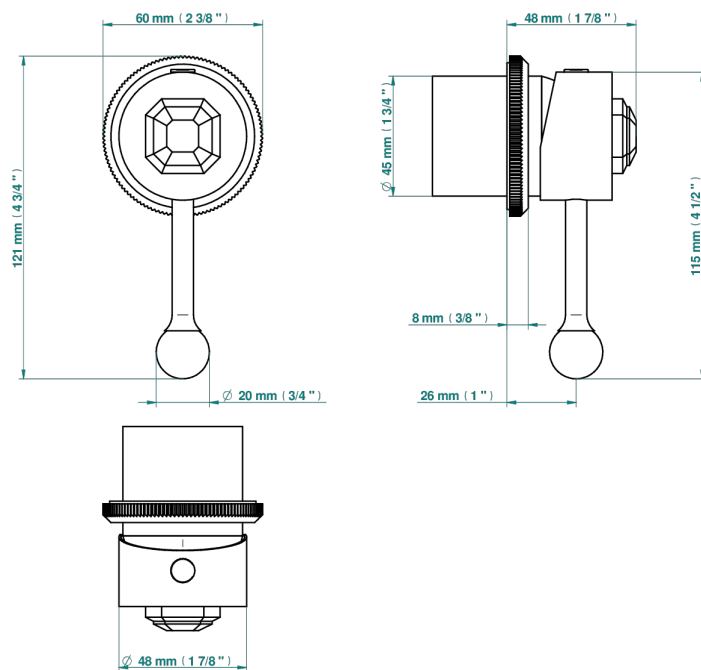

TRADITION A MANETTES

A58-6540RB

Garniture pour mitigeur mural avec rosace

THG®
PARIS

Compatible with

6540A
6540A/W

6540/US