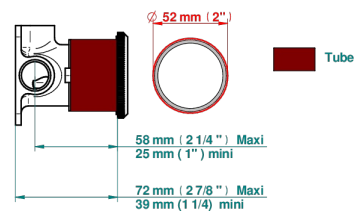

70881

26/06/2019

CARACTÉRISTIQUES

- Tradition à manettes
- Garniture pour mitigeur mural avec rosace

PRODUITS ASSOCIÉS

- Ref. G00-6540A/US Partie à encastrer pour mitigeur de douche ref.6540 - standard américain

FINITIONS DISPONIBLES

Bronze clair - D01
Chromé - A02
Chromé / doré - G02
Chromé mat - C02
Doré brillant - F01
Doré mat - F07

Laiton fumé naturel - A13
Nickel brillant - B01
Nickel mat - C01
Noir mat céramique - D30
Or pâle - F30
Or pâle mat - F31

Pvd blush - H62
Pvd blush mat - H60
Pvd couleur bronze brown - F33
Pvd couleur bronze brown - mat - F34
Pvd couleur doré - H52
Pvd couleur doré mat - H53

Pvd couleur laiton - H49
Pvd couleur laiton mat - H50
Pvd couleur nickel - H55
Pvd couleur nickel mat - H56
Pvd graphite - H64
Pvd graphite mat - H65

Pvd umber - H66
Pvd umber mat - H67
Vieux cuivre rouge mat - H07
Vieux nickel - H28