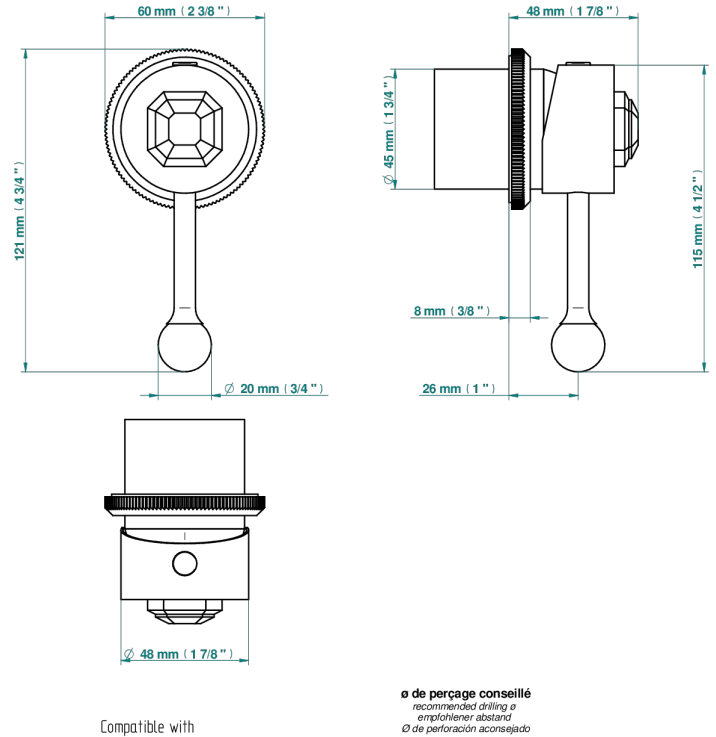

TRADITION CON MANETAS

A58-6540RB

Trim only for wall mixer on rosette

THG[®]
PARIS

6540A
6540A/W

6540A/US

70881

26/06/2019

CARACTERÍSTICAS

- Tradition con manetas
- Trim only for wall mixer on rosette

PRODUCTOS RELACIONADOS

- Ref. G00-6540A/US Partie à encastrer pour mitigeur de douche ref.6540 - standard américain

ACABADOS DISPONIBLES