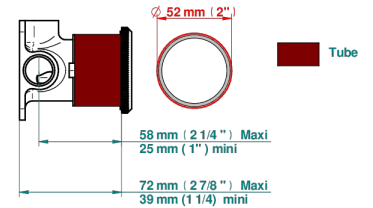

TRADITION CON MANETAS

A58-6540RB

Trim only for wall mixer on rosette

THG[®]
PARIS

6540A
6540A/W

6540A/US

70881

26/06/2019

CARACTERÍSTICAS

- Tradition con manetas
- Trim only for wall mixer on rosette

PRODUCTOS RELACIONADOS

- Ref. G00-6540A/US Partie à encastrer pour mitigeur de douche ref.6540 - standard américain

ACABADOS DISPONIBLES