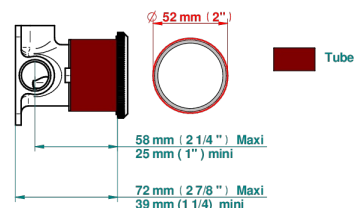

70881

26/06/2019

CARACTÉRISTIQUES

- Tradition à manettes
- Garniture pour mitigeur mural avec rosace

PRODUITS ASSOCIÉS

- Ref. G00-6540A Partie à encastrer pour mitigeur de douche mural ref.6540 (2 arrivées 1/2" et 1 sortie 1/2")

FINITIONS DISPONIBLES

Bronze clair - D01
Chromé - A02
Chromé / doré - G02
Chromé mat - C02
Doré brillant - F01
Doré mat - F07

Laiton fumé naturel - A13
Nickel brillant - B01
Nickel mat - C01
Noir mat céramique - D30
Or pâle - F30
Or pâle mat - F31

Pvd blush - H62
Pvd blush mat - H60
Pvd couleur bronze brown - F33
Pvd couleur bronze brown - mat - F34
Pvd couleur doré - H52
Pvd couleur doré mat - H53

Pvd couleur laiton - H49
Pvd couleur laiton mat - H50
Pvd couleur nickel - H55
Pvd couleur nickel mat - H56
Pvd graphite - H64
Pvd graphite mat - H65

Pvd umber - H66
Pvd umber mat - H67
Vieux cuivre rouge mat - H07
Vieux nickel - H28