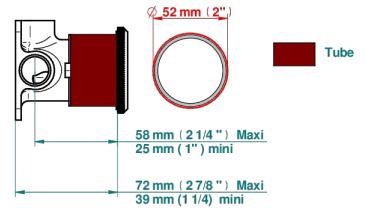

6540A
6540A/W

6540A/W

70881

26/06/2019

EIGENSCHAFTEN

- Tradition, Hebel
- Trim only for wall mixer on rosette

ÄHNLICHE PRODUKTE

- Ref. G00-6540A Up-teil für einhand-einhebelmischer-brausebatterie