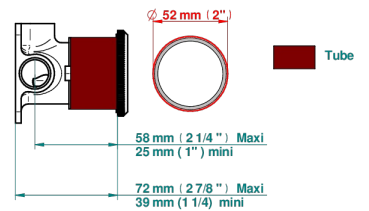

70881

26/06/2019

CARACTÉRISTIQUES

- Tradition
- Garniture pour mitigeur mural avec rosace

PRODUITS ASSOCIÉS

- Ref. G00-6540A/US Partie à encastrer pour mitigeur de douche ref.6540 - standard américain

FINITIONS DISPONIBLES

Bronze clair - D01
Chromé - A02
Chromé / doré - G02
Chromé mat - C02
Doré brillant - F01
Doré mat - F07

Laiton fumé naturel - A13
Nickel brillant - B01
Nickel mat - C01
Noir mat céramique - D30
Or pâle - F30
Or pâle mat - F31

Pvd blush - H62
Pvd blush mat - H60
Pvd couleur bronze brown - F33
Pvd couleur bronze brown - mat - F34
Pvd couleur doré - H52
Pvd couleur doré mat - H53

Pvd couleur laiton - H49
Pvd couleur laiton mat - H50
Pvd couleur nickel - H55
Pvd couleur nickel mat - H56
Pvd graphite - H64
Pvd graphite mat - H65

Pvd umber - H66
Pvd umber mat - H67
Vieux cuivre rouge mat - H07
Vieux nickel - H28