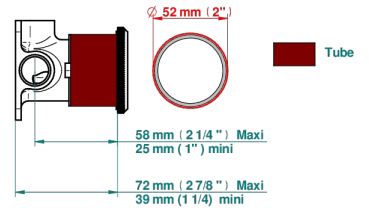

6540A
6540A/W

6540A/US

70881

26/06/2019

CARACTERÍSTICAS

- Tradition
- Trim only for wall mixer on rosette

PRODUCTOS RELACIONADOS

- Ref. G00-6540A/US Partie à encastrer pour mitigeur de douche ref.6540 - standard américain