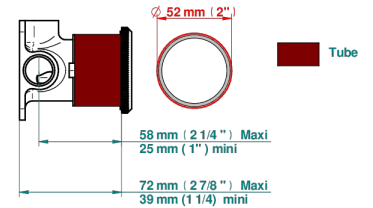

70881

26/06/2019

CARACTÉRISTIQUES

- Art Déco à manettes
- Garniture pour mitigeur mural avec rosace

PRODUITS ASSOCIÉS

- Ref. G00-6540A/US Partie à encastrer pour mitigeur de douche ref.6540 - standard américain

FINITIONS DISPONIBLES

Bronze clair - D01
Chromé - A02
Chromé / doré - G02
Chromé mat - C02
Doré brillant - F01
Doré mat - F07

Laiton fumé naturel - A13
Nickel brillant - B01
Nickel mat - C01
Noir mat céramique - D30
Or pâle - F30
Or pâle mat - F31

Pvd blush - H62
Pvd blush mat - H60
Pvd couleur bronze brown - F33
Pvd couleur bronze brown - mat - F34
Pvd couleur doré - H52
Pvd couleur doré mat - H53

Pvd couleur laiton - H49
Pvd couleur laiton mat - H50
Pvd couleur nickel - H55
Pvd couleur nickel mat - H56
Pvd graphite - H64
Pvd graphite mat - H65

Pvd umber - H66
Pvd umber mat - H67
Vieux cuivre rouge mat - H07
Vieux nickel - H28