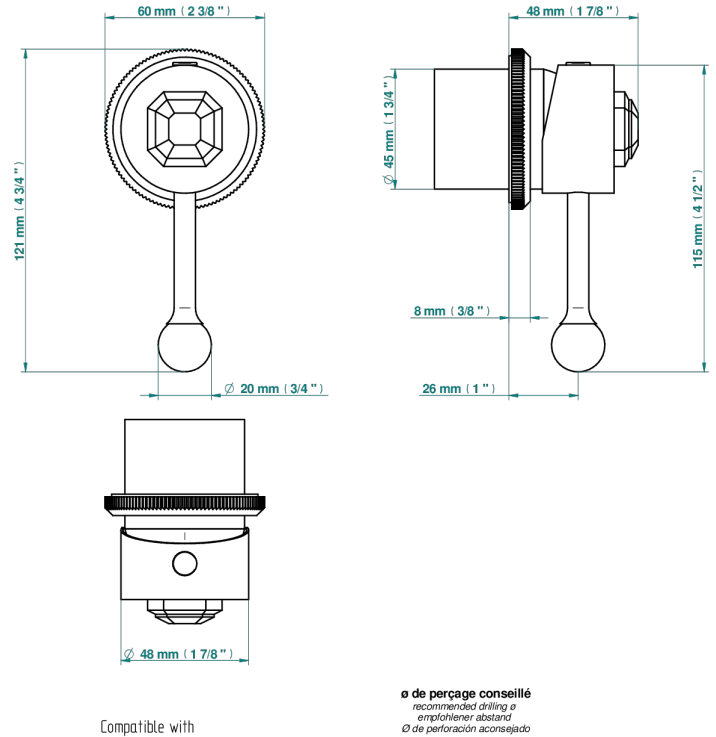

ART DECO A MANETTES

A55-6540RB

Garniture pour mitigeur mural avec rosace

6540A
6540A/W

6540/US

70881

26/06/2019

CARACTÉRISTIQUES

- Art Déco à manettes
- Garniture pour mitigeur mural avec rosace

PRODUITS ASSOCIÉS

- Ref. G00-6540A/US Partie à encastrer pour mitigeur de douche ref.6540 - standard américain

FINITIONS DISPONIBLES

Bronze clair - D01
Chromé - A02
Chromé / doré - G02
Chromé mat - C02
Doré brillant - F01
Doré mat - F07