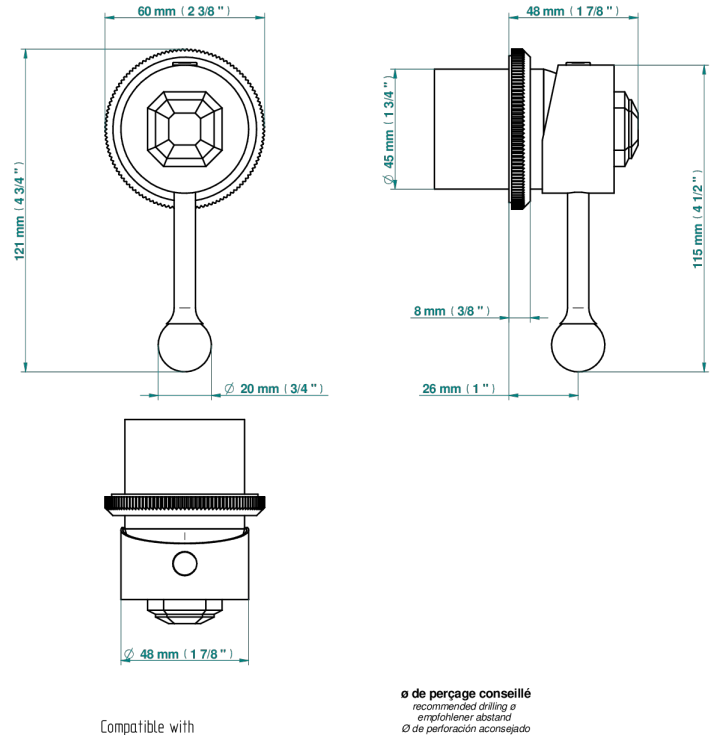

# ART DECO CON MANETAS

A55-6540RB

Trim only for wall mixer on rosette

THG<sup>®</sup>  
PARIS

Compatible with

6540A  
6540A/W

6540A/US

70881

## CARACTERÍSTICAS

- Art Deco con manetas
- Trim only for wall mixer on rosette

## PRODUCTOS RELACIONADOS

- Ref. G00-6540A/US Partie à encastrer pour mitigeur de douche ref.6540 - standard américain