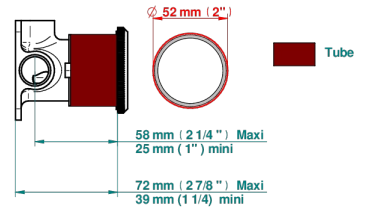

# ART DECO CON MANETAS

A55-6540RB

Trim only for wall mixer on rosette

THG<sup>®</sup>  
PARIS

Compatible with

6540A  
6540A/W

6540A/US

70881

## CARACTERÍSTICAS

- Art Deco con manetas
- Trim only for wall mixer on rosette