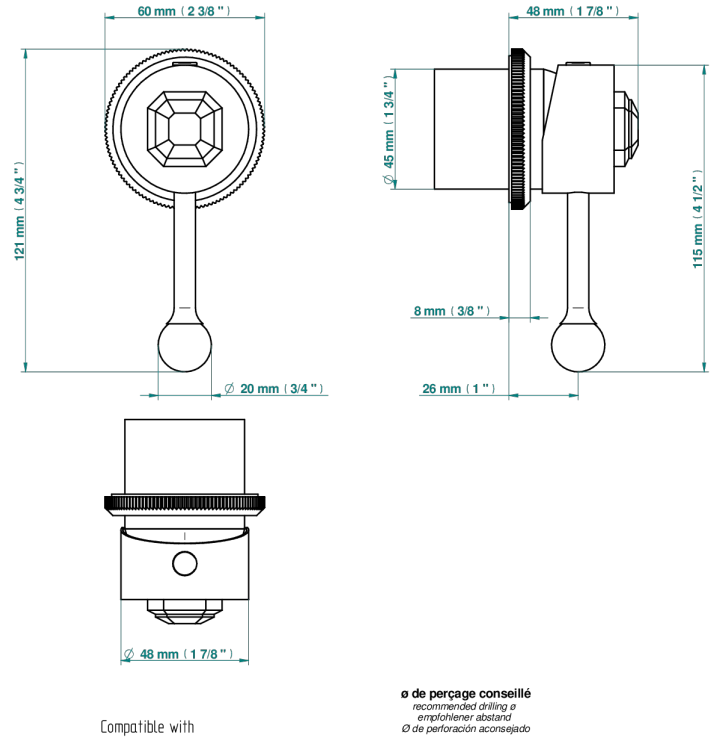

ART DECO A MANETTES

A55-6540RB

Garniture pour mitigeur mural avec rosace

THG[®]
PARIS

6540A
6540A/W

6540A/US

70881

26/06/2019

CARACTÉRISTIQUES

- Art Déco à manettes
- Garniture pour mitigeur mural avec rosace

PRODUITS ASSOCIÉS

- Ref. G00-6540A Partie à encastrer pour mitigeur de douche mural ref.6540 (2 arrivées 1/2" et 1 sortie 1/2")