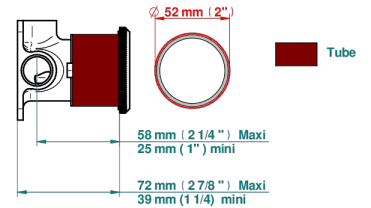

70881

26/06/2019

CARACTÉRISTIQUES

- Art Déco à manettes
- Garniture pour mitigeur mural avec rosace

PRODUITS ASSOCIÉS

- Ref. G00-6540A Partie à encastrer pour mitigeur de douche mural ref.6540 (2 arrivées 1/2" et 1 sortie 1/2")

FINITIONS DISPONIBLES

Bronze clair - D01
Chromé - A02
Chromé / doré - G02
Chromé mat - C02
Doré brillant - F01
Doré mat - F07

Laiton fumé naturel - A13
Nickel brillant - B01
Nickel mat - C01
Noir mat céramique - D30
Or pâle - F30
Or pâle mat - F31

Pvd blush - H62
Pvd blush mat - H60
Pvd couleur bronze brown - F33
Pvd couleur bronze brown - mat - F34
Pvd couleur doré - H52
Pvd couleur doré mat - H53

Pvd couleur laiton - H49
Pvd couleur laiton mat - H50
Pvd couleur nickel - H55
Pvd couleur nickel mat - H56
Pvd graphite - H64
Pvd graphite mat - H65

Pvd umber - H66
Pvd umber mat - H67
Vieux cuivre rouge mat - H07
Vieux nickel - H28