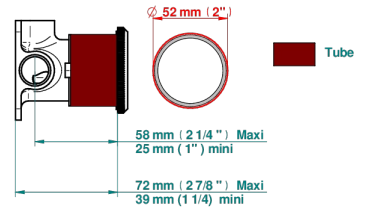

70881

26/06/2019

CARACTERÍSTICAS

- Art Deco con manetas
- Trim only for wall mixer on rosette

PRODUCTOS RELACIONADOS

- Ref. G00-6540A Rough parts for wall mounted flush fit shower mixer 2 x 1/2" inlets 1 x 1/2" outlet

ACABADOS DISPONIBLES

Bronce claro - D01
Cerámica negra mate - D30
Cobre viejo mate - H07
Cromo - A02
Cromo / dorado - G02
Cromo mate - C02

Dorado - F01
Dorado mate - F07
Dorado pálido - F30
Dorado pálido mate (sin barniz) - F31
Natural smoked Brass - A13
Níquel - B01

Níquel mate - C01
Níquel viejo - H28
Pvd blush - H62
Pvd blush mate - H60
Pvd color latón - H49
Pvd color latón mate - H50

Pvd color níquel - H55
Pvd color níquel mate - H56
Pvd color oro - H52
Pvd color oro mate - H53
Pvd grafito - H64
Pvd grafito mate - H65

Pvd marrón bronce - F33
Pvd marrón bronce mate - F34
Pvd umber - H66
Pvd umber mate - H67