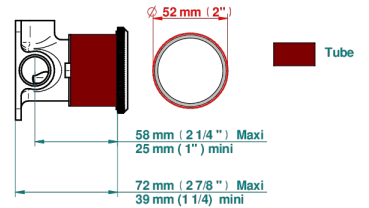

70881

26/06/2019

CARACTÉRISTIQUES

- Art Déco
- Garniture pour mitigeur mural avec rosace

PRODUITS ASSOCIÉS

- Ref. G00-6540A/US Partie à encastrer pour mitigeur de douche ref.6540 - standard américain

FINITIONS DISPONIBLES

Bronze clair - D01
Chromé - A02
Chromé / doré - G02
Chromé mat - C02
Doré brillant - F01
Doré mat - F07

Laiton fumé naturel - A13
Nickel brillant - B01
Nickel mat - C01
Noir mat céramique - D30
Or pâle - F30
Or pâle mat - F31

Pvd blush - H62
Pvd blush mat - H60
Pvd couleur bronze brown - F33
Pvd couleur bronze brown - mat - F34
Pvd couleur doré - H52
Pvd couleur doré mat - H53

Pvd couleur laiton - H49
Pvd couleur laiton mat - H50
Pvd couleur nickel - H55
Pvd couleur nickel mat - H56
Pvd graphite - H64
Pvd graphite mat - H65

Pvd umber - H66
Pvd umber mat - H67
Vieux cuivre rouge mat - H07
Vieux nickel - H28