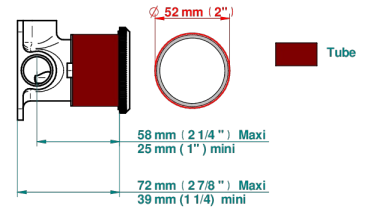

Compatible with

6540A
6540A/W

6540A/US

70881

26/06/2019

CARACTERÍSTICAS

- Art Déco
- Trim only for wall mixer on rosette

PRODUCTOS RELACIONADOS

- Ref. G00-6540A/US Partie à encastrer pour mitigeur de douche ref.6540 - standard américain

ACABADOS DISPONIBLES

Bronce claro - D01
Cerámica negra mate - D30
Cobre viejo mate - H07
Cromo - A02
Cromo / dorado - G02
Cromo mate - C02