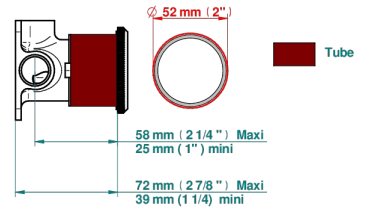

70881

26/06/2019

CARACTÉRISTIQUES

- Art Déco
- Garniture pour mitigeur mural avec rosace

PRODUITS ASSOCIÉS

- Ref. G00-6540A Partie à encastrer pour mitigeur de douche mural ref.6540 (2 arrivées 1/2" et 1 sortie 1/2")

FINITIONS DISPONIBLES

Bronze clair - D01
Chromé - A02
Chromé / doré - G02
Chromé mat - C02
Doré brillant - F01
Doré mat - F07

Laiton fumé naturel - A13
Nickel brillant - B01
Nickel mat - C01
Noir mat céramique - D30
Or pâle - F30
Or pâle mat - F31

Pvd blush - H62
Pvd blush mat - H60
Pvd couleur bronze brown - F33
Pvd couleur bronze brown - mat - F34
Pvd couleur doré - H52
Pvd couleur doré mat - H53

Pvd couleur laiton - H49
Pvd couleur laiton mat - H50
Pvd couleur nickel - H55
Pvd couleur nickel mat - H56
Pvd graphite - H64
Pvd graphite mat - H65

Pvd umber - H66
Pvd umber mat - H67
Vieux cuivre rouge mat - H07
Vieux nickel - H28