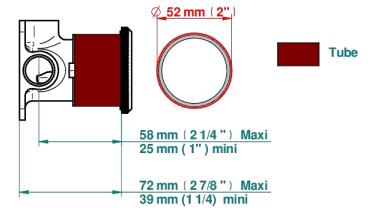

6540A
6540A/W

6540A/US

70881

26/06/2019

CARACTERÍSTICAS

- Art Déco
- Trim only for wall mixer on rosette

PRODUCTOS RELACIONADOS

- Ref. G00-6540A Rough parts for wall mounted flush fit shower mixer 2 x 1/2" inlets 1 x 1/2" outlet