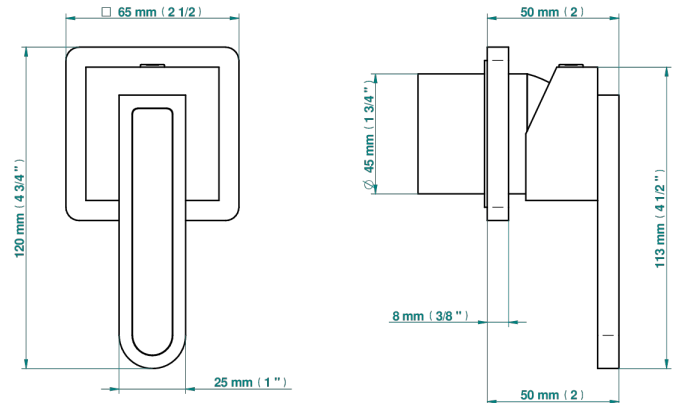

PROFIL ONYX NOIR A MANETTES

A6P-6540RB

Garniture pour mitigeur mural avec rosace

THG®
PARIS