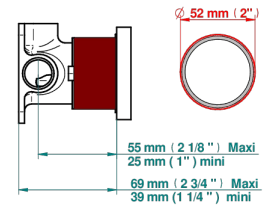

Tube

70874

02/03/2021

CARACTÉRISTIQUES

- Profil Onyx noir à manettes
- Garniture pour mitigeur mural avec rosace

PRODUITS ASSOCIÉS

- Ref. G00-6540A/US Partie à encastrer pour mitigeur de douche ref.6540 - standard américain

FINITIONS DISPONIBLES

Bronze clair - D01
Chromé - A02
Chromé / doré - G02
Chromé mat - C02
Doré brillant - F01
Doré mat - F07

Nickel brillant - B01
Nickel mat - C01
Noir mat céramique - D30
Or pâle - F30
Or pâle mat - F31
Pvd blush - H62

Pvd blush mat - H60
Pvd couleur bronze brown - F33
Pvd couleur bronze brown - mat - F34
Pvd couleur doré - H52
Pvd couleur doré mat - H53
Pvd couleur laiton - H49

Pvd couleur laiton mat - H50
Pvd couleur nickel - H55
Pvd couleur nickel mat - H56
Pvd graphite - H64
Pvd graphite mat - H65
Pvd umber - H66

Pvd umber mat - H67
Vieux cuivre rouge mat - H07
Vieux nickel - H28