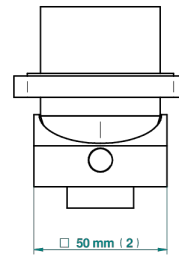

PROFIL ONYX NOIR A MANETTES

A6P-6540RB

Garniture pour mitigeur mural avec rosace

THG®
PARIS

Compatible with

6540A
6540A/W

6540A/US