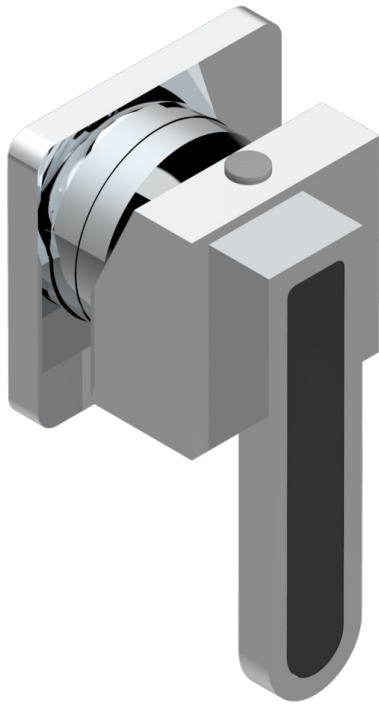

PROFIL ONYX NOIR A MANETTES

A6P-6540RB

Garniture pour mitigeur mural avec rosace

THG®
PARIS