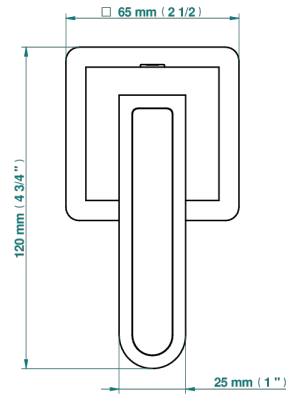

# PROFIL, ONYX SCHWARZ, HEBEL

A6P-6540RB

Trim only for wall mixer on rosette

THG<sup>®</sup>  
PARIS

Compatible with

6540A  
6540A/W

6540A/US

70874

## EIGENSCHAFTEN

- Profil, Onyx Schwarz, Hebel
- Trim only for wall mixer on rosette

## ÄHNLICHE PRODUKTE

- Ref. G00-6540A Up-teil für einhand-einhebelmischer-brausebatterie