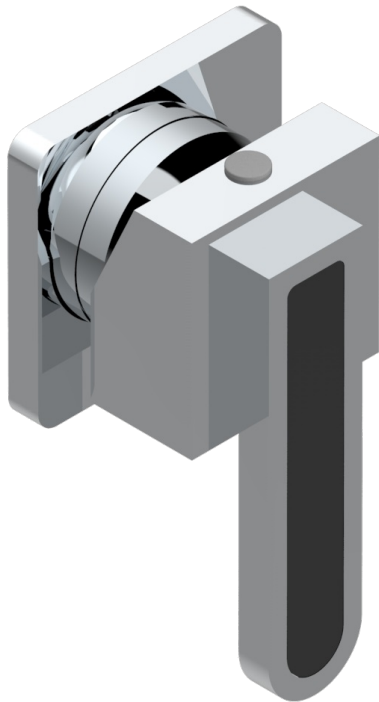

# PROFIL, ONYX SCHWARZ, HEBEL

A6P-6540RB

Trim only for wall mixer on rosette

THG<sup>®</sup>  
PARIS

Compatible with

6540A  
6540A/W

6540A/US

70874

## EIGENSCHAFTEN

- Profil, Onyx Schwarz, Hebel
- Trim only for wall mixer on rosette

## ÄHNLICHE PRODUKTE

- Ref. G00-6540A Up-teil für einhand-einhebelmischer-brausebatterie

## VERFÜGBARE OBERFLÄCHEN

Altnickel - H28  
Blassgold - F30  
Blassgold matt unlackiert - F31  
Bronze hell - D01  
Chrom - A02  
Chrom / gold - G02

Chrom matt - C02  
Gold - F01  
Gold matt - F07  
Kupfer altrot matt lackiert - H07  
Mattschwarz keramik - D30  
Nickel matt - C01