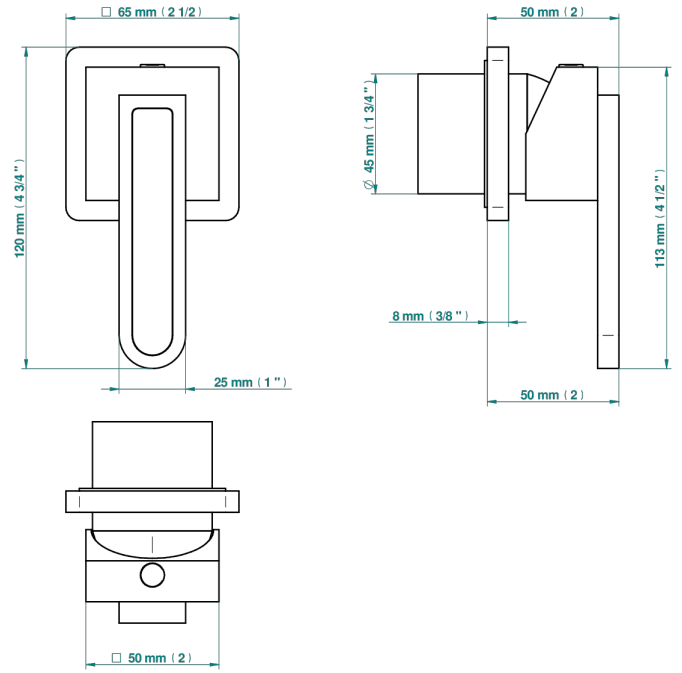

PROFIL ONYX NOIR

A6N-6540RB

Garniture pour mitigeur mural avec rosace

THG®
PARIS

Compatible with

6540A
6540A/W

6540A/US