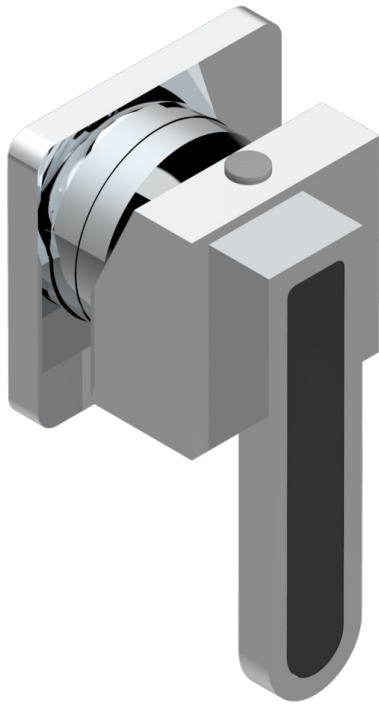

PROFIL ONYX NOIR

A6N-6540RB

Garniture pour mitigeur mural avec rosace

THG®
PARIS

Compatible with

6540A
6540A/W

6540A/US