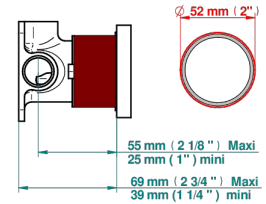

Tube

70874

02/03/2021

CARACTÉRISTIQUES

- Profil Onyx noir
- Garniture pour mitigeur mural avec rosace

PRODUITS ASSOCIÉS

- Ref. G00-6540A/US Partie à encastrer pour mitigeur de douche ref.6540 - standard américain

FINITIONS DISPONIBLES

Bronze clair - D01
Chromé - A02
Chromé / doré - G02
Chromé mat - C02
Doré brillant - F01
Doré mat - F07

Nickel brillant - B01
Nickel mat - C01
Noir mat céramique - D30
Or pâle - F30
Or pâle mat - F31
Pvd blush - H62

Pvd blush mat - H60
Pvd couleur bronze brown - F33
Pvd couleur bronze brown - mat - F34
Pvd couleur doré - H52
Pvd couleur doré mat - H53
Pvd couleur laiton - H49

Pvd couleur laiton mat - H50
Pvd couleur nickel - H55
Pvd couleur nickel mat - H56
Pvd graphite - H64
Pvd graphite mat - H65
Pvd umber - H66

Pvd umber mat - H67
Vieux cuivre rouge mat - H07
Vieux nickel - H28