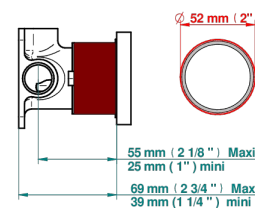

Tube

70872

02/03/2021

CARACTERÍSTICAS

- Profil Laliqne cristal claro con manetas
- Trim only for wall mixer on rosette

PRODUCTOS RELACIONADOS

- Ref. G00-6540A/US Partie à encastrer pour mitigeur de douche ref.6540 - standard américain

ACABADOS DISPONIBLES

Bronce claro - D01
Cerámica negra mate - D30
Cobre viejo mate - H07
Cromo - A02
Cromo / dorado - G02
Cromo mate - C02

Dorado - F01
Dorado mate - F07
Dorado pálido - F30
Dorado pálido mate (sin barniz) - F31
Níquel - B01
Níquel mate - C01

Níquel viejo - H28
Pvd blush - H62
Pvd blush mate - H60
Pvd color latón - H49
Pvd color latón mate - H50
Pvd color níquel - H55

Pvd color níquel mate - H56
Pvd color oro - H52
Pvd color oro mate - H53
Pvd grafito - H64
Pvd grafito mate - H65
Pvd marrón bronce - F33

Pvd marrón bronce mate - F34
Pvd umber - H66
Pvd umber mate - H67