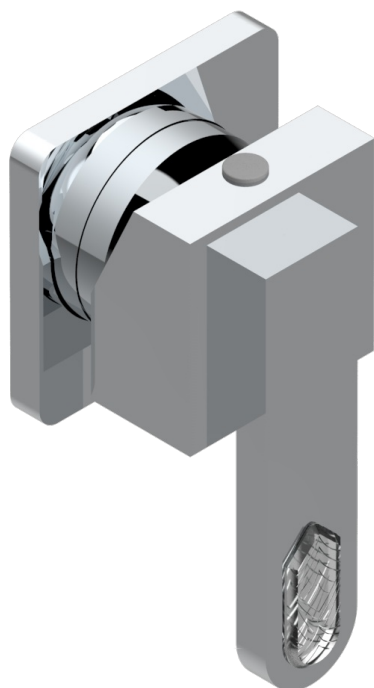

PROFIL LALIQUE CRISTAL CLARO CON MANETAS

A6H-6540RB

Trim only for wall mixer on rosette

Compatible with

Tube

70872

02/03/2021

CARACTERÍSTICAS

- Profil Laliqne cristal claro con manetas
- Trim only for wall mixer on rosette

PRODUCTOS RELACIONADOS

- Ref. G00-6540A/US Partie à encastrer pour mitigeur de douche ref.6540 - standard américain

ACABADOS DISPONIBLES

Bronce claro - D01
Cerámica negra mate - D30
Cobre viejo mate - H07
Cromo - A02
Cromo / dorado - G02
Cromo mate - C02

Dorado - F01
Dorado mate - F07
Dorado pálido - F30
Dorado pálido mate (sin barniz) - F31
Níquel - B01
Níquel mate - C01

Níquel viejo - H28
Pvd blush - H62
Pvd blush mate - H60
Pvd color latón - H49
Pvd color latón mate - H50
Pvd color níquel - H55

Pvd color níquel mate - H56
Pvd color oro - H52
Pvd color oro mate - H53
Pvd grafito - H64
Pvd grafito mate - H65
Pvd marrón bronce - F33

Pvd marrón bronce mate - F34
Pvd umber - H66
Pvd umber mate - H67