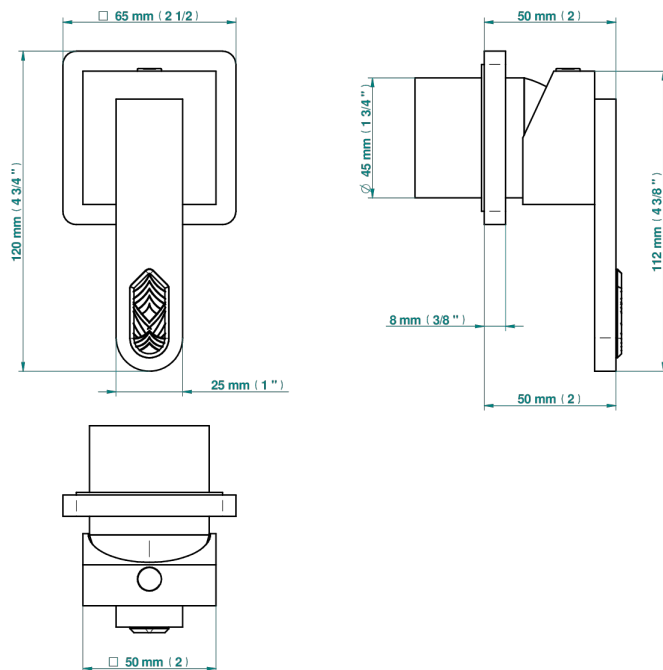

PROFIL LALIQUE CRISTAL CLARO CON MANETAS

A6H-6540RB

Trim only for wall mixer on rosette

Compatible with

Tube

70872

02/03/2021

CARACTERÍSTICAS

- Profil Laliqne cristal claro con manetas
- Trim only for wall mixer on rosette

PRODUCTOS RELACIONADOS

- Ref. G00-6540A/US Partie à encastrer pour mitigeur de douche ref.6540 - standard américain

ACABADOS DISPONIBLES

Bronce claro - D01
Cerámica negra mate - D30
Cobre viejo mate - H07
Cromo - A02
Cromo / dorado - G02
Cromo mate - C02

Dorado - F01
Dorado mate - F07
Dorado pálido - F30
Dorado pálido mate (sin barniz) - F31
Níquel - B01
Níquel mate - C01

Níquel viejo - H28
Pvd blush - H62
Pvd blush mate - H60
Pvd color latón - H49
Pvd color latón mate - H50
Pvd color níquel - H55

Pvd color níquel mate - H56
Pvd color oro - H52
Pvd color oro mate - H53
Pvd grafito - H64
Pvd grafito mate - H65
Pvd marrón bronce - F33

Pvd marrón bronce mate - F34
Pvd umber - H66
Pvd umber mate - H67