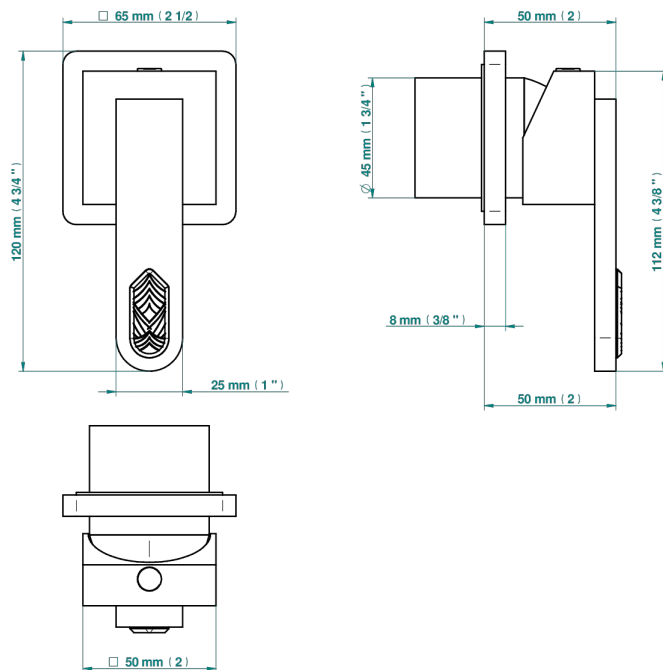

PROFIL LALIQUE, KRISTALL KLAR, HEBEL

A6H-6540RB

Trim only for wall mixer on rosette

Compatible with

Tube

70872

02/03/2021

EIGENSCHAFTEN

- Profil Laliq, Kristall klar, Hebel
- Trim only for wall mixer on rosette

ÄHNLICHE PRODUKTE

- Ref. G00-6540A Up-teil für einhand-einhebelmischer-brausebatterie

VERFÜGBARE OBERFLÄCHEN

Altnickel - H28
Blassgold - F30
Blassgold matt unlackiert - F31
Bronze hell - D01
Chrom - A02
Chrom / gold - G02

Chrom matt - C02
Gold - F01
Gold matt - F07
Kupfer altrot matt lackiert - H07
Mattschwarz keramik - D30
Nickel matt - C01

Pvd blush - H62
Pvd blush matt - H60
Pvd bronze braun - F33
Pvd bronze braun matt - F34
Pvd gold - H52
Pvd gold matt - H53

Pvd graphite - H64
Pvd graphite matt - H65
Pvd messing - H49
Pvd messing matt - H50
Pvd nickel - H55
Pvd nickel matt - H56

Pvd umber - H66
Pvd umber matt - H67
Silbernickel - B01