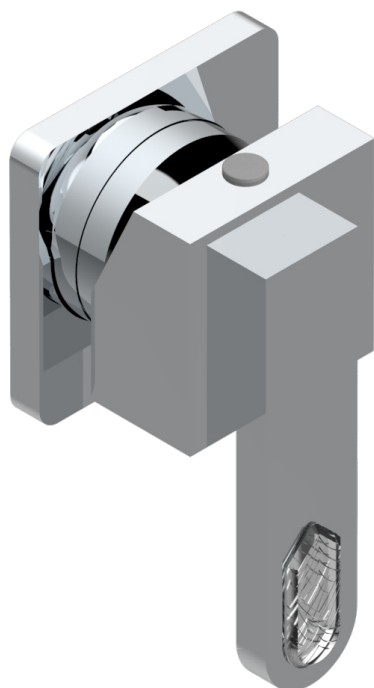

PROFIL LALIQUE, KRISTALL KLAR, HEBEL

A6H-6540RB

Trim only for wall mixer on rosette

Compatible with

Tube

70872

02/03/2021

EIGENSCHAFTEN

- Profil Laliq, Kristall klar, Hebel
- Trim only for wall mixer on rosette

ÄHNLICHE PRODUKTE

- Ref. G00-6540A Up-teil für einhand-einhebelmischer-brausebatterie

VERFÜGBARE OBERFLÄCHEN

Altnickel - H28
Blassgold - F30
Blassgold matt unlackiert - F31
Bronze hell - D01
Chrom - A02
Chrom / gold - G02

Chrom matt - C02
Gold - F01
Gold matt - F07
Kupfer altrot matt lackiert - H07
Mattschwarz keramik - D30
Nickel matt - C01

Pvd blush - H62
Pvd blush matt - H60
Pvd bronze braun - F33
Pvd bronze braun matt - F34
Pvd gold - H52
Pvd gold matt - H53

Pvd graphite - H64
Pvd graphite matt - H65
Pvd messing - H49
Pvd messing matt - H50
Pvd nickel - H55
Pvd nickel matt - H56

Pvd umber - H66
Pvd umber matt - H67
Silbernickel - B01