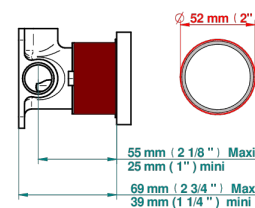

Tube

70872

02/03/2021

EIGENSCHAFTEN

- Profil Laliq, Kristall klar, Hebel
- Trim only for wall mixer on rosette

ÄHNLICHE PRODUKTE

- Ref. G00-6540A Up-teil für einhand-einhebelmischer-brausebatterie

VERFÜGBARE OBERFLÄCHEN

Altnickel - H28
Blassgold - F30
Blassgold matt unlackiert - F31
Bronze hell - D01
Chrom - A02
Chrom / gold - G02

Chrom matt - C02
Gold - F01
Gold matt - F07
Kupfer altrot matt lackiert - H07
Mattschwarz keramik - D30
Nickel matt - C01

Pvd blush - H62
Pvd blush matt - H60
Pvd bronze braun - F33
Pvd bronze braun matt - F34
Pvd gold - H52
Pvd gold matt - H53

Pvd graphite - H64
Pvd graphite matt - H65
Pvd messing - H49
Pvd messing matt - H50
Pvd nickel - H55
Pvd nickel matt - H56

Pvd umber - H66
Pvd umber matt - H67
Silbernickel - B01