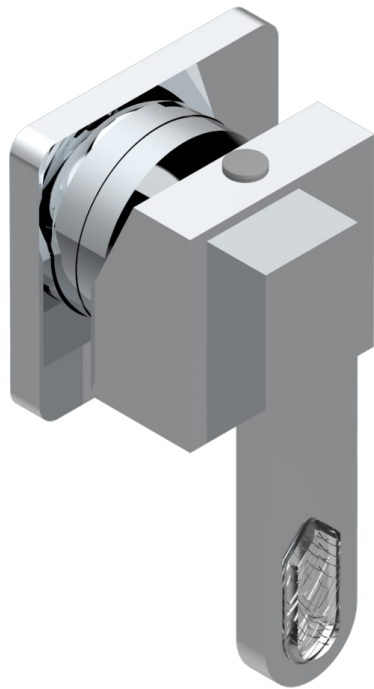

PROFIL LALIQUE CRISTAL CLAIR

A6G-6540RB

Garniture pour mitigeur mural avec rosace

THG[®]
PARIS

6540A
6540A/W

6540A/US

70872

02/03/2021

CARACTÉRISTIQUES

- Profil Laliqe Cristal clair
- Garniture pour mitigeur mural avec rosace

PRODUITS ASSOCIÉS

- Ref. G00-6540A/US Partie à encastrer pour mitigeur de douche ref.6540 - standard américain

FINITIONS DISPONIBLES

Bronze clair - D01
Chromé - A02
Chromé / doré - G02
Chromé mat - C02
Doré brillant - F01
Doré mat - F07

Nickel brillant - B01
Nickel mat - C01
Noir mat céramique - D30
Or pâle - F30
Or pâle mat - F31
Pvd blush - H62