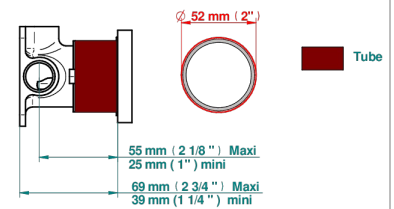

PROFIL LALIQUE CRISTAL CLAIR

A6G-6540RB

Garniture pour mitigeur mural avec rosace

THG®
PARIS

70872

02/03/2021

CARACTÉRISTIQUES

- Profil Laliqe Cristal clair
- Garniture pour mitigeur mural avec rosace

PRODUITS ASSOCIÉS

- Ref. G00-6540A/US Partie à encastrer pour mitigeur de douche ref.6540 - standard américain

FINITIONS DISPONIBLES

Bronze clair - D01
Chromé - A02
Chromé / doré - G02
Chromé mat - C02
Doré brillant - F01
Doré mat - F07

Nickel brillant - B01
Nickel mat - C01
Noir mat céramique - D30
Or pâle - F30
Or pâle mat - F31
Pvd blush - H62

Pvd blush mat - H60
Pvd couleur bronze brown - F33
Pvd couleur bronze brown - mat - F34
Pvd couleur doré - H52
Pvd couleur doré mat - H53
Pvd couleur laiton - H49

Pvd couleur laiton mat - H50
Pvd couleur nickel - H55
Pvd couleur nickel mat - H56
Pvd graphite - H64
Pvd graphite mat - H65
Pvd umber - H66

Pvd umber mat - H67
Vieux cuivre rouge mat - H07
Vieux nickel - H28