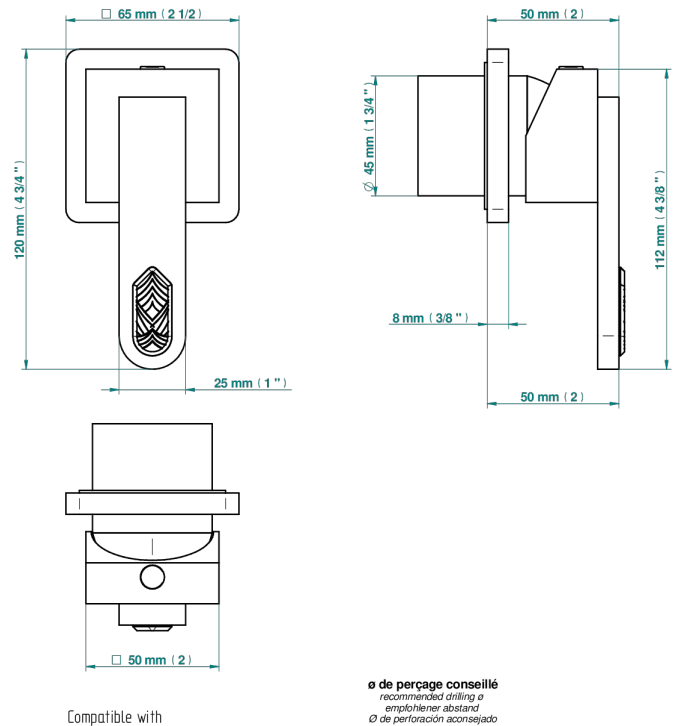

PROFIL LALIQUE CRISTAL CLAIR

A6G-6540RB

Garniture pour mitigeur mural avec rosace

THG[®]
PARIS

6540A
6540A/W

6540A/US

70872

02/03/2021

CARACTÉRISTIQUES

- Profil Laliqe Cristal clair
- Garniture pour mitigeur mural avec rosace

PRODUITS ASSOCIÉS

- Ref. G00-6540A/US Partie à encastrer pour mitigeur de douche ref.6540 - standard américain

FINITIONS DISPONIBLES