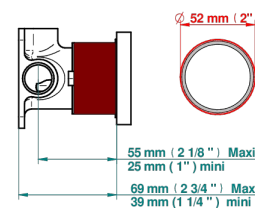

Tube

70872

02/03/2021

CARACTERÍSTICAS

- Profil Laliqie cristal claro
- Trim only for wall mixer on rosette

PRODUCTOS RELACIONADOS

- Ref. G00-6540A/US Partie à encastrer pour mitigeur de douche ref.6540 - standard américain

ACABADOS DISPONIBLES

Bronce claro - D01
Cerámica negra mate - D30
Cobre viejo mate - H07
Cromo - A02
Cromo / dorado - G02
Cromo mate - C02

Dorado - F01
Dorado mate - F07
Dorado pálido - F30
Dorado pálido mate (sin barniz) - F31
Níquel - B01
Níquel mate - C01

Níquel viejo - H28
Pvd blush - H62
Pvd blush mate - H60
Pvd color latón - H49
Pvd color latón mate - H50
Pvd color níquel - H55

Pvd color níquel mate - H56
Pvd color oro - H52
Pvd color oro mate - H53
Pvd grafito - H64
Pvd grafito mate - H65
Pvd marrón bronce - F33

Pvd marrón bronce mate - F34
Pvd umber - H66
Pvd umber mate - H67