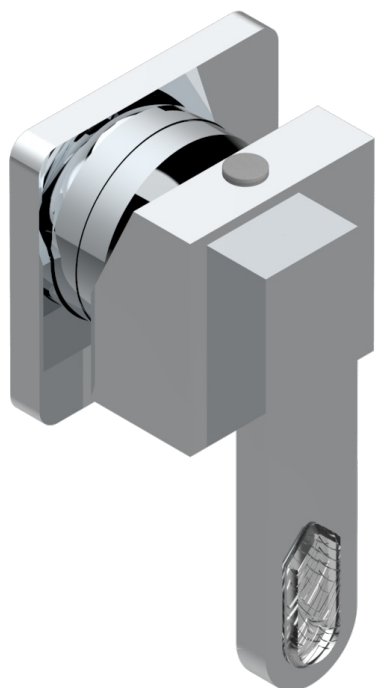

PROFIL LALIQUE CRISTAL CLARO

A6G-6540RB

Trim only for wall mixer on rosette

Compatible with

Tube

70872

02/03/2021

CARACTERÍSTICAS

- Profil Laliqie cristal claro
- Trim only for wall mixer on rosette

PRODUCTOS RELACIONADOS

- Ref. G00-6540A/US Partie à encastrer pour mitigeur de douche ref.6540 - standard américain

ACABADOS DISPONIBLES

Bronce claro - D01
Cerámica negra mate - D30
Cobre viejo mate - H07
Cromo - A02
Cromo / dorado - G02
Cromo mate - C02

Dorado - F01
Dorado mate - F07
Dorado pálido - F30
Dorado pálido mate (sin barniz) - F31
Níquel - B01
Níquel mate - C01

Níquel viejo - H28
Pvd blush - H62
Pvd blush mate - H60
Pvd color latón - H49
Pvd color latón mate - H50
Pvd color níquel - H55

Pvd color níquel mate - H56
Pvd color oro - H52
Pvd color oro mate - H53
Pvd grafito - H64
Pvd grafito mate - H65
Pvd marrón bronce - F33

Pvd marrón bronce mate - F34
Pvd umber - H66
Pvd umber mate - H67