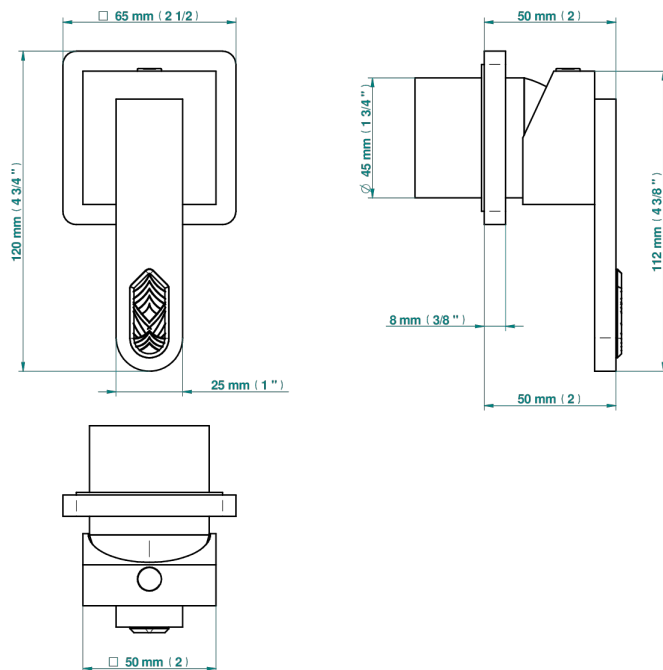

PROFIL LALIQUE CRISTAL CLARO

A6G-6540RB

Trim only for wall mixer on rosette

Compatible with

Tube

70872

02/03/2021

CARACTERÍSTICAS

- Profil Laliqie cristal claro
- Trim only for wall mixer on rosette

PRODUCTOS RELACIONADOS

- Ref. G00-6540A/US Partie à encastrer pour mitigeur de douche ref.6540 - standard américain

ACABADOS DISPONIBLES

Bronce claro - D01
Cerámica negra mate - D30
Cobre viejo mate - H07
Cromo - A02
Cromo / dorado - G02
Cromo mate - C02

Dorado - F01
Dorado mate - F07
Dorado pálido - F30
Dorado pálido mate (sin barniz) - F31
Níquel - B01
Níquel mate - C01

Níquel viejo - H28
Pvd blush - H62
Pvd blush mate - H60
Pvd color latón - H49
Pvd color latón mate - H50
Pvd color níquel - H55

Pvd color níquel mate - H56
Pvd color oro - H52
Pvd color oro mate - H53
Pvd grafito - H64
Pvd grafito mate - H65
Pvd marrón bronce - F33

Pvd marrón bronce mate - F34
Pvd umber - H66
Pvd umber mate - H67