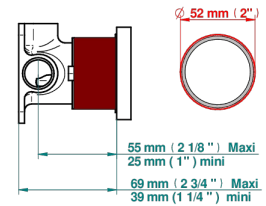

Tube

70872

02/03/2021

CARACTÉRISTIQUES

- Profil Laliq Cristal clair
- Garniture pour mitigeur mural avec rosace

PRODUITS ASSOCIÉS

- Ref. G00-6540A Partie à encastrer pour mitigeur de douche mural ref.6540 (2 arrivées 1/2" et 1 sortie 1/2")

FINITIONS DISPONIBLES

Bronze clair - D01
Chromé - A02
Chromé / doré - G02
Chromé mat - C02
Doré brillant - F01
Doré mat - F07

Nickel brillant - B01
Nickel mat - C01
Noir mat céramique - D30
Or pâle - F30
Or pâle mat - F31
Pvd blush - H62

Pvd blush mat - H60
Pvd couleur bronze brown - F33
Pvd couleur bronze brown - mat - F34
Pvd couleur doré - H52
Pvd couleur doré mat - H53
Pvd couleur laiton - H49

Pvd couleur laiton mat - H50
Pvd couleur nickel - H55
Pvd couleur nickel mat - H56
Pvd graphite - H64
Pvd graphite mat - H65
Pvd umber - H66

Pvd umber mat - H67
Vieux cuivre rouge mat - H07
Vieux nickel - H28