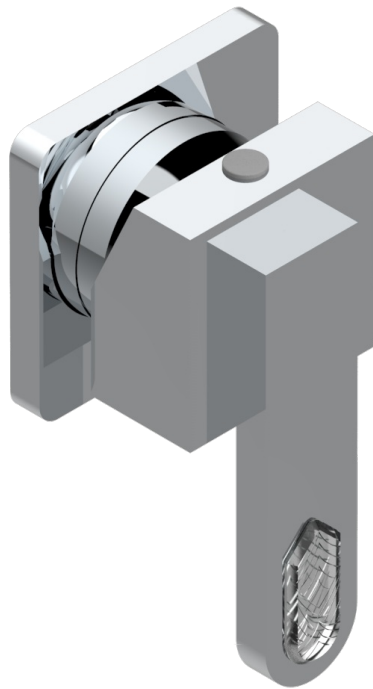

PROFIL LALIQUE CRISTAL CLAIR

A6G-6540RB

Garniture pour mitigeur mural avec rosace

THG®
PARIS

Compatible with

6540A
6540A/W

6540A/US