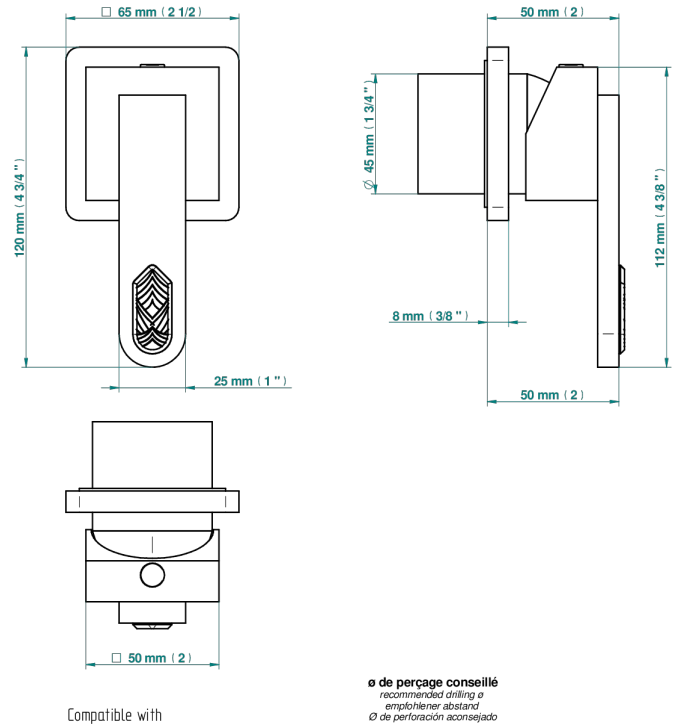

PROFIL LALIQUE CRISTAL CLAIR

A6G-6540RB

Garniture pour mitigeur mural avec rosace

THG®
PARIS

Compatible with

6540A
6540A/W

6540A/US