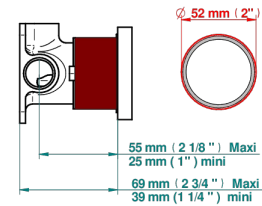

Tube

70872

02/03/2021

EIGENSCHAFTEN

- Profil Lalique, Kristall klar
- Trim only for wall mixer on rosette

ÄHNLICHE PRODUKTE

- Ref. G00-6540A Up-teil für einhand-einhebelmischer-brausebatterie

VERFÜGBARE OBERFLÄCHEN

Altnickel - H28
Blassgold - F30
Blassgold matt unlackiert - F31
Bronze hell - D01
Chrom - A02
Chrom / gold - G02

Chrom matt - C02
Gold - F01
Gold matt - F07
Kupfer altrot matt lackiert - H07
Mattschwarz keramik - D30
Nickel matt - C01

Pvd blush - H62
Pvd blush matt - H60
Pvd bronze braun - F33
Pvd bronze braun matt - F34
Pvd gold - H52
Pvd gold matt - H53

Pvd graphite - H64
Pvd graphite matt - H65
Pvd messing - H49
Pvd messing matt - H50
Pvd nickel - H55
Pvd nickel matt - H56

Pvd umber - H66
Pvd umber matt - H67
Silbernickel - B01