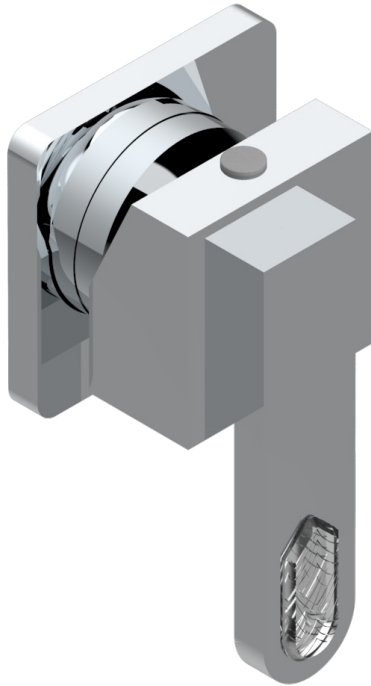

PROFIL LALIQUE, KRISTALL KLAR

A6G-6540RB

Trim only for wall mixer on rosette

THG®
PARIS