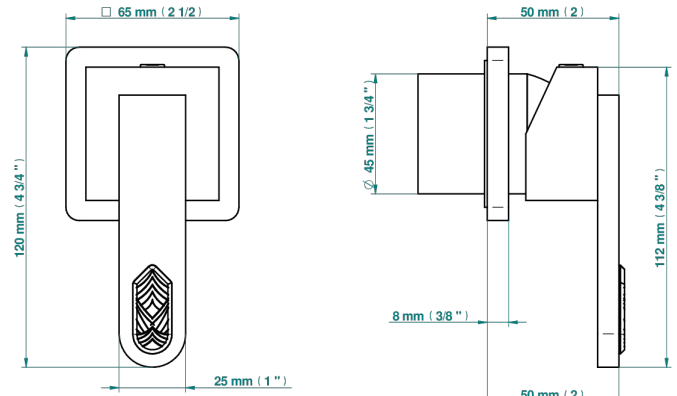

PROFIL LALIQUE, KRISTALL KLAR

A6G-6540RB

Trim only for wall mixer on rosette

THG®
PARIS