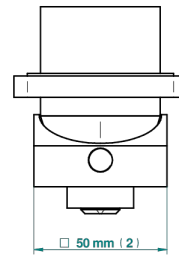

PROFIL LALIQUE, KRISTALL KLAR

A6G-6540RB

Trim only for wall mixer on rosette

THG®
PARIS

Compatible with