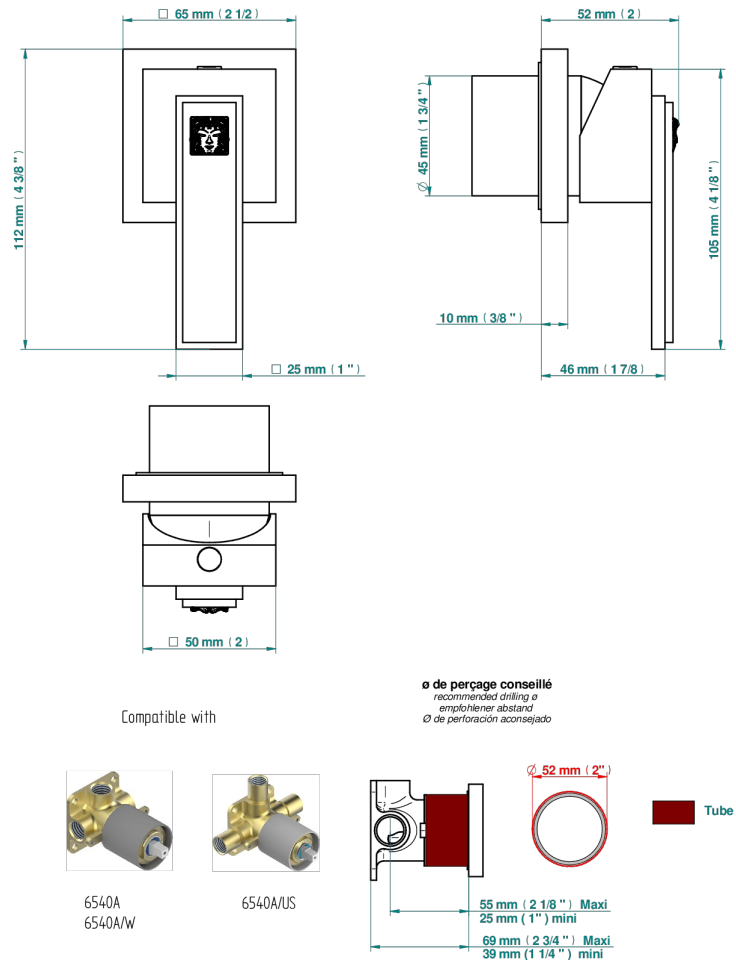

MASQUE DE FEMME METAL LISSE

A2U-6540RB

Garniture pour mitigeur mural avec rosace

THG[®]
PARIS

70870

25/06/2019

CARACTÉRISTIQUES

- Masque de Femme Métal lisse
- Garniture pour mitigeur mural avec rosace

PRODUITS ASSOCIÉS

- Ref. G00-6540A/US Partie à encastrer pour mitigeur de douche ref.6540 - standard américain

FINITIONS DISPONIBLES

Chromé - A02
Chromé / doré - G02
Chromé mat - C02
Doré brillant - F01
Doré mat - F07
Nickel brillant - B01