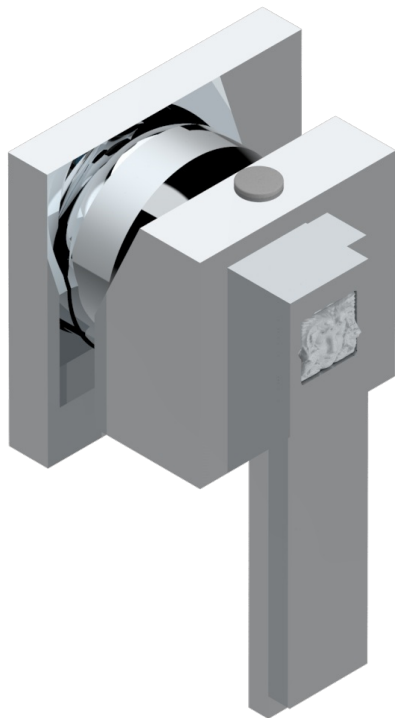

MASQUE DE FEMME METAL LISSE

A2U-6540RB

Garniture pour mitigeur mural avec rosace

THG[®]
PARIS

70870

25/06/2019

CARACTÉRISTIQUES

- Masque de Femme Métal lisse
- Garniture pour mitigeur mural avec rosace

PRODUITS ASSOCIÉS

- Ref. G00-6540A/US Partie à encastrer pour mitigeur de douche ref.6540 - standard américain

FINITIONS DISPONIBLES

Chromé - A02
Chromé / doré - G02
Chromé mat - C02
Doré brillant - F01
Doré mat - F07
Nickel brillant - B01