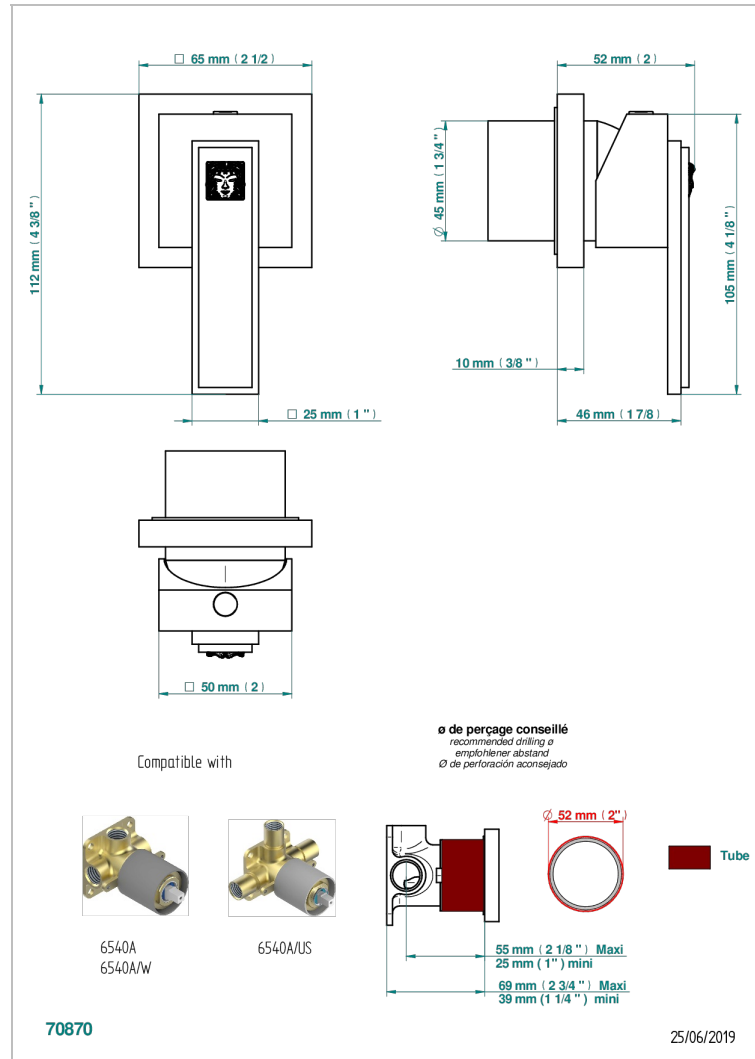

MASQUE DE FEMME, METAL LISO

A2U-6540RB

Trim only for wall mixer on rosette

THG[®]
PARIS

CARACTERÍSTICAS

- Masque de Femme, metal liso
- Trim only for wall mixer on rosette

PRODUCTOS RELACIONADOS

- Ref. G00-6540A/US Partie à encastrer pour mitigeur de douche ref.6540 - standard américain