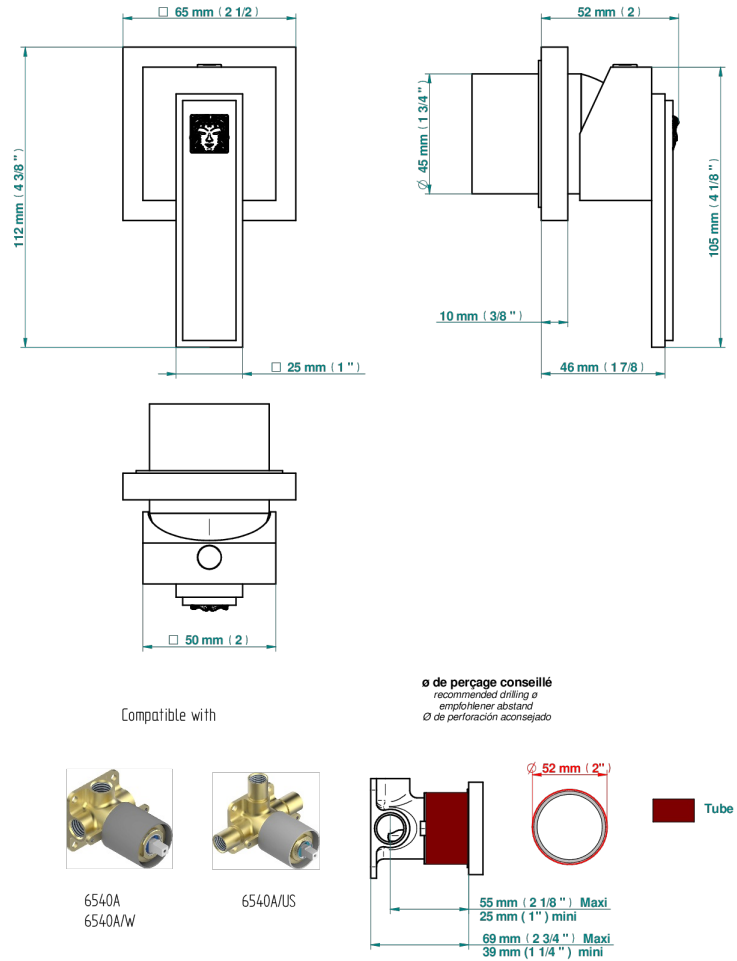

# MASQUE DE FEMME METAL GRAVE

A2T-6540RB

Garniture pour mitigeur mural avec rosace

THG<sup>®</sup>  
PARIS

70870

25/06/2019

## CARACTÉRISTIQUES

- Masque de Femme Métal gravé
- Garniture pour mitigeur mural avec rosace

## PRODUITS ASSOCIÉS

- Ref. G00-6540A/US Partie à encastrer pour mitigeur de douche ref.6540 - standard américain