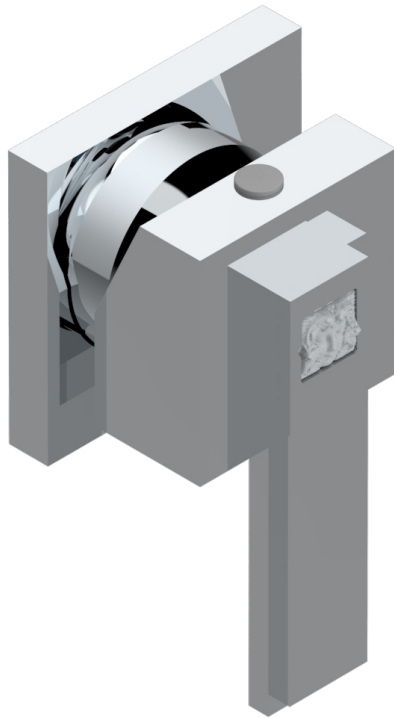

# MASQUE DE FEMME METAL GRAVE

A2T-6540RB

Garniture pour mitigeur mural avec rosace

THG<sup>®</sup>  
PARIS

70870

25/06/2019

## CARACTÉRISTIQUES

- Masque de Femme Métal gravé
- Garniture pour mitigeur mural avec rosace

## PRODUITS ASSOCIÉS

- Ref. G00-6540A/US Partie à encastrer pour mitigeur de douche ref.6540 - standard américain

Vieux nickel - H28