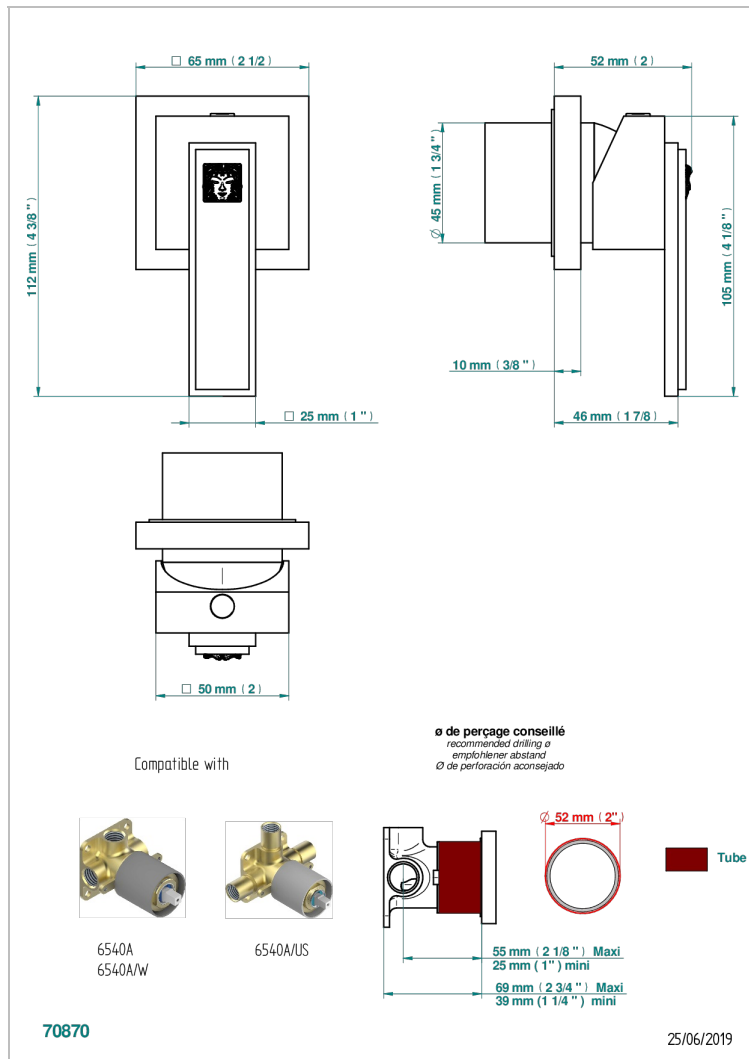

MASQUE DE FEMME, METAL GRABADO

A2T-6540RB

Trim only for wall mixer on rosette

CARACTERÍSTICAS

- Masque de Femme, metal grabado
- Trim only for wall mixer on rosette

PRODUCTOS RELACIONADOS

- Ref. G00-6540A/US Partie à encastrer pour mitigeur de douche ref.6540 - standard américain