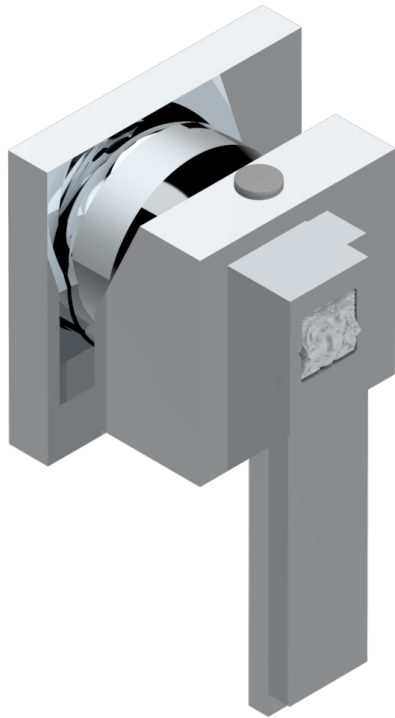

MASQUE DE FEMME SOLAIRE

A2S-6540RB

Garniture pour mitigeur mural avec rosace

THG[®]
PARIS

70870

25/06/2019

CARACTÉRISTIQUES

- Masque de Femme Solaire
- Garniture pour mitigeur mural avec rosace

PRODUITS ASSOCIÉS

- Ref. G00-6540A/US Partie à encastrer pour mitigeur de douche ref.6540 - standard américain

FINITIONS DISPONIBLES

Chromé - A02
Chromé / doré - G02
Chromé mat - C02
Doré brillant - F01
Doré mat - F07
Nickel brillant - B01

Nickel mat - C01
Noir mat céramique - D30
Or pâle - F30
Or pâle mat - F31