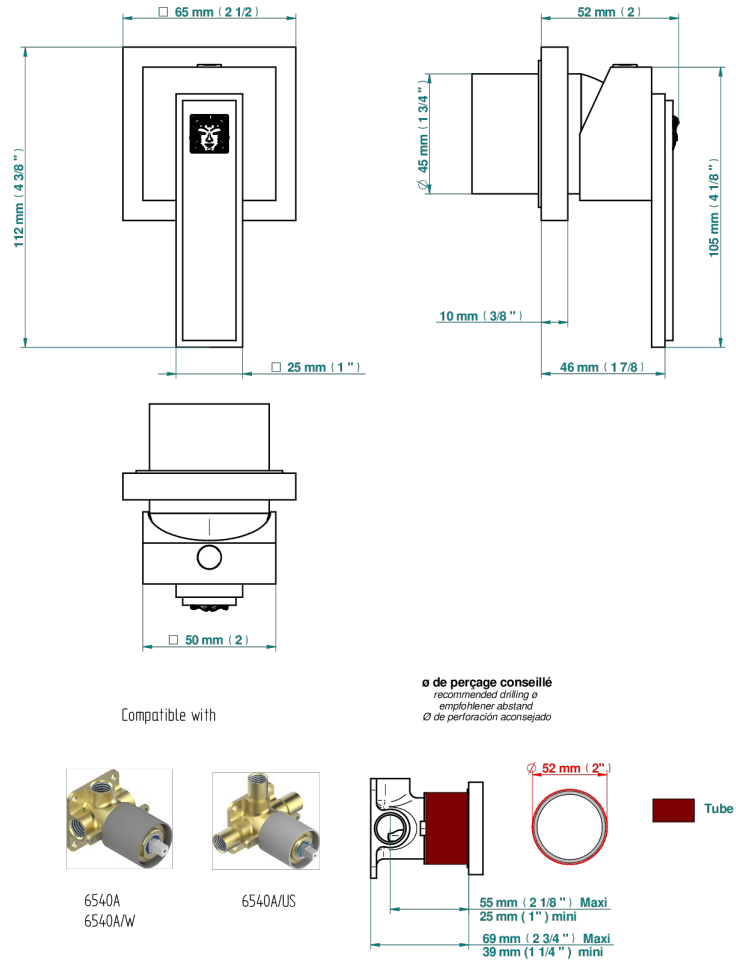

MASQUE DE FEMME SOLAIRE

A2S-6540RB

Garniture pour mitigeur mural avec rosace

THG[®]
PARIS

70870

25/06/2019

CARACTÉRISTIQUES

- Masque de Femme Solaire
- Garniture pour mitigeur mural avec rosace

PRODUITS ASSOCIÉS

- Ref. G00-6540A/US Partie à encastrer pour mitigeur de douche ref.6540 - standard américain

FINITIONS DISPONIBLES

Chromé - A02
Chromé / doré - G02
Chromé mat - C02
Doré brillant - F01
Doré mat - F07
Nickel brillant - B01