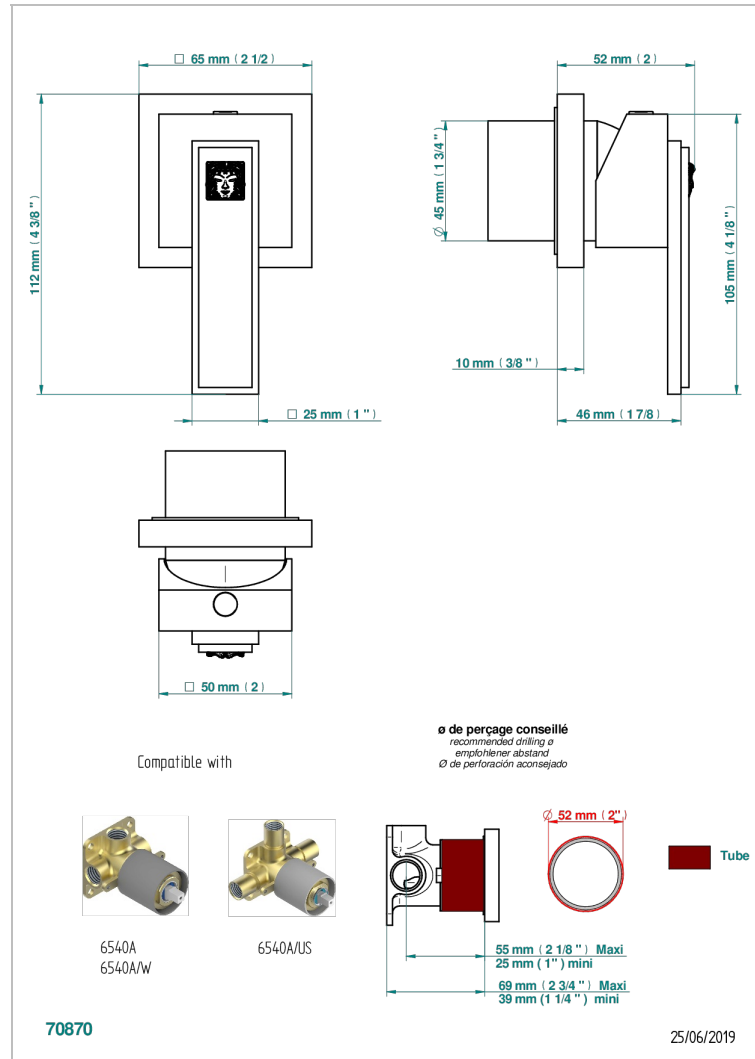

MASQUE DE FEMME SOLAIRE

A2S-6540RB

Trim only for wall mixer on rosette

THG[®]
PARIS

CARACTERÍSTICAS

- Masque de Femme Solaire
- Trim only for wall mixer on rosette

PRODUCTOS RELACIONADOS

- Ref. G00-6540A/US Partie à encastrer pour mitigeur de douche ref.6540 - standard américain