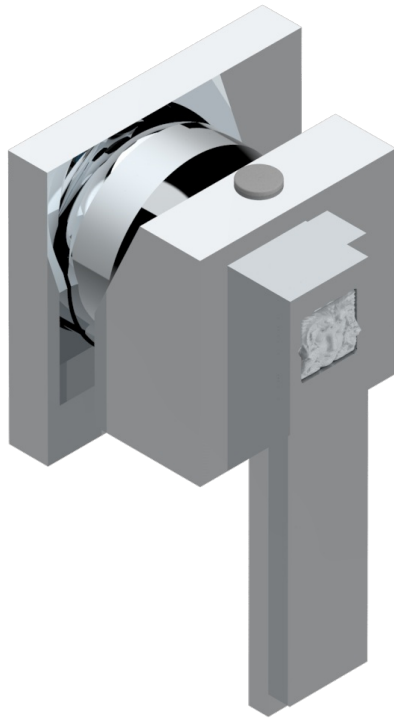

MASQUE DE FEMME LUNAIRE

A2R-6540RB

Trim only for wall mixer on rosette

THG[®]
PARIS

70870

25/06/2019

CARACTERÍSTICAS

- Masque de Femme Lunaire
- Trim only for wall mixer on rosette

PRODUCTOS RELACIONADOS

- Ref. G00-6540A/US Partie à encastrer pour mitigeur de douche ref.6540 - standard américain

ACABADOS DISPONIBLES

Cerámica negra mate - D30
Cromo - A02
Cromo / dorado - G02
Cromo mate - C02
Dorado - F01
Dorado mate - F07