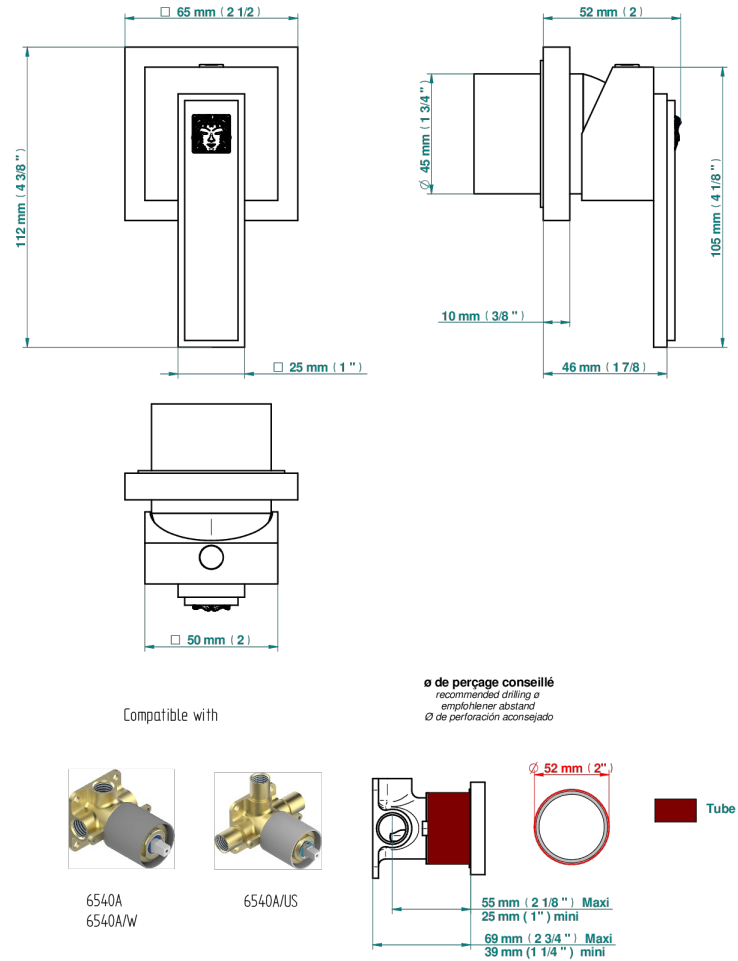

MASQUE DE FEMME LUNAIRE

A2R-6540RB

Trim only for wall mixer on rosette

THG[®]
PARIS

70870

25/06/2019

CARACTERÍSTICAS

- Masque de Femme Lunaire
- Trim only for wall mixer on rosette

PRODUCTOS RELACIONADOS

- Ref. G00-6540A/US Partie à encastrer pour mitigeur de douche ref.6540 - standard américain

ACABADOS DISPONIBLES

Cerámica negra mate - D30
Cromo - A02
Cromo / dorado - G02
Cromo mate - C02
Dorado - F01
Dorado mate - F07