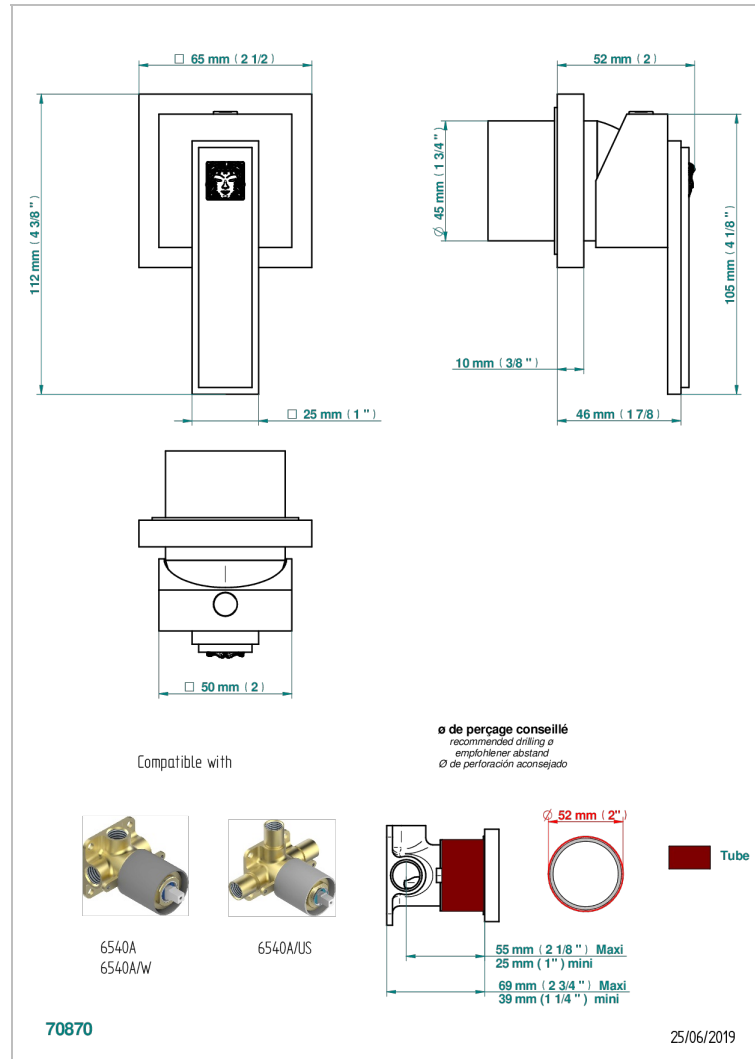

MASQUE DE FEMME LUNAIRE

A2R-6540RB

Garniture pour mitigeur mural avec rosace

THG[®]
PARIS

CARACTÉRISTIQUES

- Masque de Femme Lunaire
- Garniture pour mitigeur mural avec rosace

PRODUITS ASSOCIÉS

- Ref. G00-6540A Partie à encastrer pour mitigeur de douche mural ref.6540 (2 arrivées 1/2" et 1 sortie 1/2")