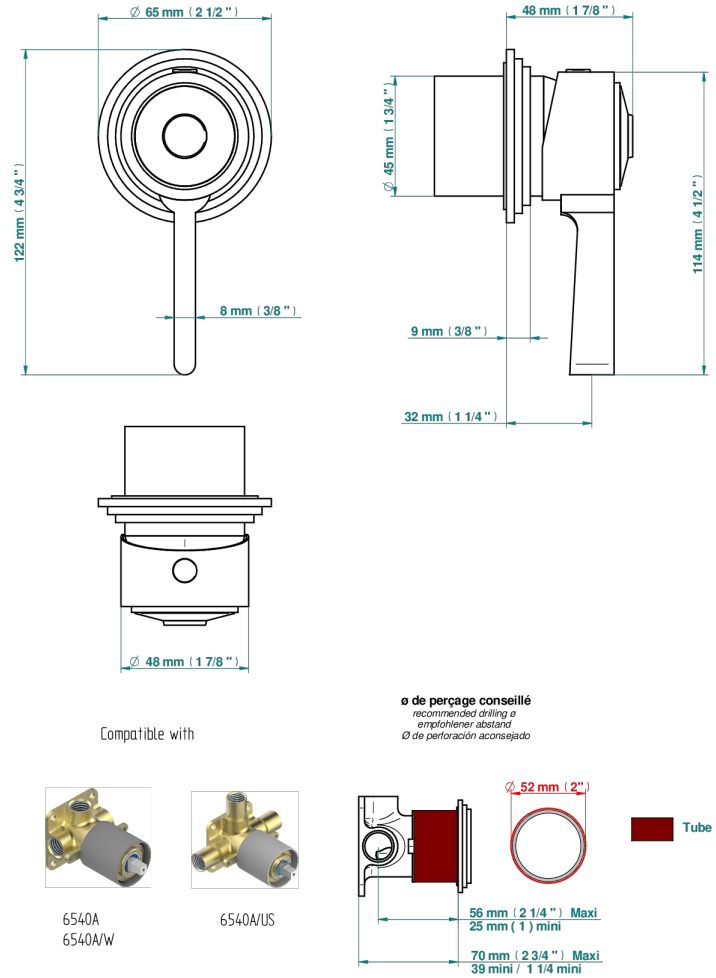

FRIVOLE CON MANETAS

G2S-6540RB

Trim only for wall mixer on rosette

70855

24/06/2019

CARACTERÍSTICAS

- Frivole con manetas
- Trim only for wall mixer on rosette

PRODUCTOS RELACIONADOS

- Ref. G00-6540A/US Partie à encastrer pour mitigeur de douche ref.6540 - standard américain

ACABADOS DISPONIBLES

Cerámica negra mate - D30
Cromo - A02
Cromo / dorado - G02
Cromo mate - C02
Dorado - F01
Dorado mate - F07