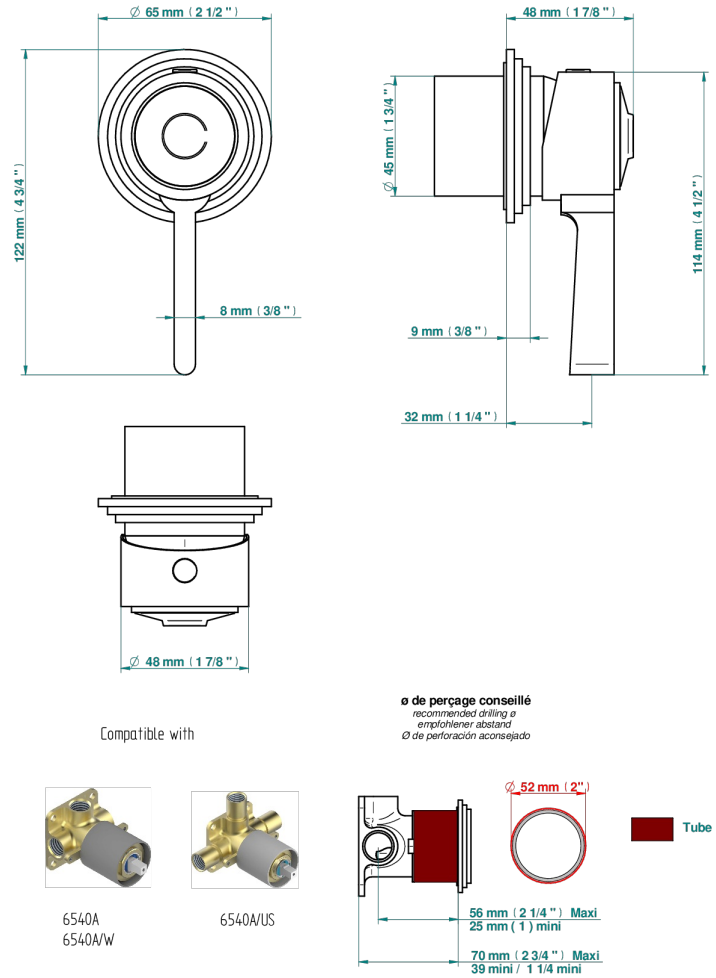

FAUBOURG METAL A MANETTES

G2U-6540RB

Garniture pour mitigeur mural avec rosace

THG[®]
PARIS

70854

24/06/2019

CARACTÉRISTIQUES

- Faubourg Métal à manettes
- Garniture pour mitigeur mural avec rosace

PRODUITS ASSOCIÉS

- Ref. G00-6540A/US Partie à encastrer pour mitigeur de douche ref.6540 - standard américain

FINITIONS DISPONIBLES

Chromé - A02
Chromé / doré - G02
Chromé mat - C02
Doré brillant - F01
Doré mat - F07
Laiton fumé naturel - A13

Nickel brillant - B01
Nickel mat - C01
Noir mat céramique - D30
Or pâle - F30
Or pâle mat - F31
Pvd blush - H62

Pvd blush mat - H60
Pvd couleur bronze brown - F33
Pvd couleur bronze brown - mat - F34
Pvd couleur doré - H52
Pvd couleur doré mat - H53
Pvd couleur laiton - H49