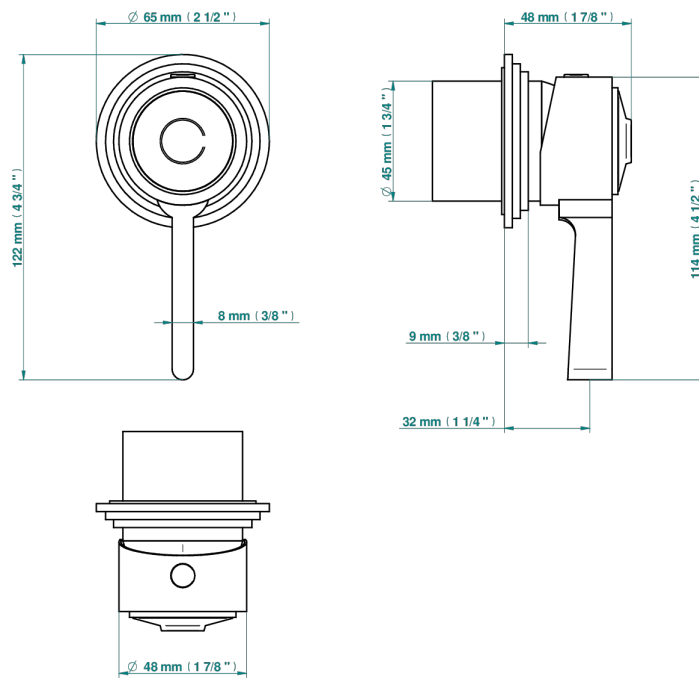

FAUBOURG METAL CON MANETAS

G2U-6540RB

Trim only for wall mixer on rosette

Compatible with

6540A
6540A/W

6540A/US

Tube

70854

24/06/2019

CARACTERÍSTICAS

- Faubourg metal con manetas
- Trim only for wall mixer on rosette

PRODUCTOS RELACIONADOS

- Ref. G00-6540A/US Partie à encastrer pour mitigeur de douche ref.6540 - standard américain

ACABADOS DISPONIBLES

Cerámica negra mate - D30
Cromo - A02
Cromo / dorado - G02
Cromo mate - C02
Dorado - F01
Dorado mate - F07

Dorado pálido - F30
Dorado pálido mate (sin barniz) - F31
Natural smoked Brass - A13
Níquel - B01
Níquel mate - C01
Níquel viejo - H28

Pvd blush - H62
Pvd blush mate - H60
Pvd color latón - H49
Pvd color latón mate - H50
Pvd color níquel - H55
Pvd color níquel mate - H56

Pvd color oro - H52
Pvd color oro mate - H53
Pvd grafito - H64
Pvd grafito mate - H65
Pvd marrón bronce - F33
Pvd marrón bronce mate - F34

Pvd umber - H66
Pvd umber mate - H67