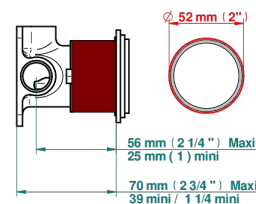

Tube

70854

24/06/2019

CARACTERÍSTICAS

- Faubourg metal con manetas
- Trim only for wall mixer on rosette

PRODUCTOS RELACIONADOS

- Ref. G00-6540A/US Partie à encastrer pour mitigeur de douche ref.6540 - standard américain

ACABADOS DISPONIBLES

Cerámica negra mate - D30
Cromo - A02
Cromo / dorado - G02
Cromo mate - C02
Dorado - F01
Dorado mate - F07

Dorado pálido - F30
Dorado pálido mate (sin barniz) - F31
Natural smoked Brass - A13
Níquel - B01
Níquel mate - C01
Níquel viejo - H28

Pvd blush - H62
Pvd blush mate - H60
Pvd color latón - H49
Pvd color latón mate - H50
Pvd color níquel - H55
Pvd color níquel mate - H56

Pvd color oro - H52
Pvd color oro mate - H53
Pvd grafito - H64
Pvd grafito mate - H65
Pvd marrón bronce - F33
Pvd marrón bronce mate - F34

Pvd umber - H66
Pvd umber mate - H67