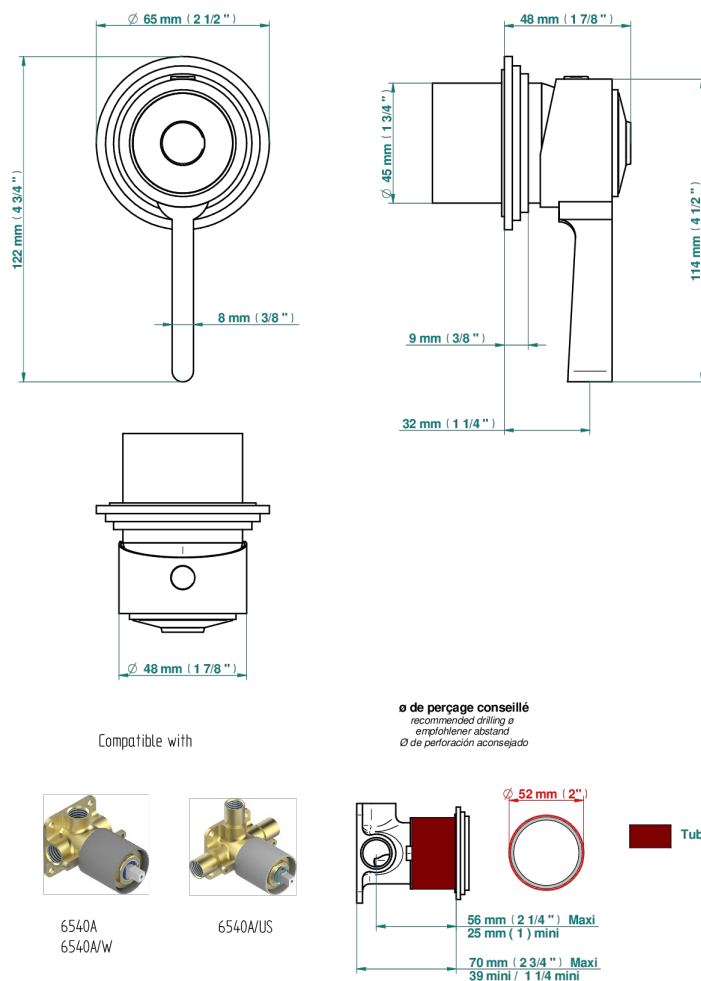

FAUBOURG PORCELAINE NOIRE A MANETTES

G2M-6540RB

Garniture pour mitigeur mural avec rosace

70853

24/06/2019

CARACTÉRISTIQUES

- Faubourg Porcelaine noire à manettes
- Garniture pour mitigeur mural avec rosace

PRODUITS ASSOCIÉS

- Ref. G00-6540A/US Partie à encastrer pour mitigeur de douche ref.6540 - standard américain

FINITIONS DISPONIBLES

Chromé - A02
Chromé / doré - G02
Chromé mat - C02
Doré brillant - F01
Doré mat - F07
Laiton fumé naturel - A13