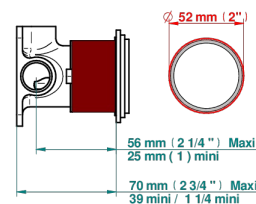

Tube

70853

24/06/2019

CARACTERÍSTICAS

- Faubourg porcelana negra con manetas
- Trim only for wall mixer on rosette

PRODUCTOS RELACIONADOS

- Ref. G00-6540A/US Partie à encastrer pour mitigeur de douche ref.6540 - standard américain

ACABADOS DISPONIBLES

Cerámica negra mate - D30
Cromo - A02
Cromo / dorado - G02
Cromo mate - C02
Dorado - F01
Dorado mate - F07

Dorado pálido - F30
Dorado pálido mate (sin barniz) - F31
Natural smoked Brass - A13
Níquel - B01
Níquel mate - C01
Níquel viejo - H28

Pvd blush - H62
Pvd blush mate - H60
Pvd color latón - H49
Pvd color latón mate - H50
Pvd color níquel - H55
Pvd color níquel mate - H56

Pvd color oro - H52
Pvd color oro mate - H53
Pvd grafito - H64
Pvd grafito mate - H65
Pvd marrón bronce - F33
Pvd marrón bronce mate - F34

Pvd umber - H66
Pvd umber mate - H67