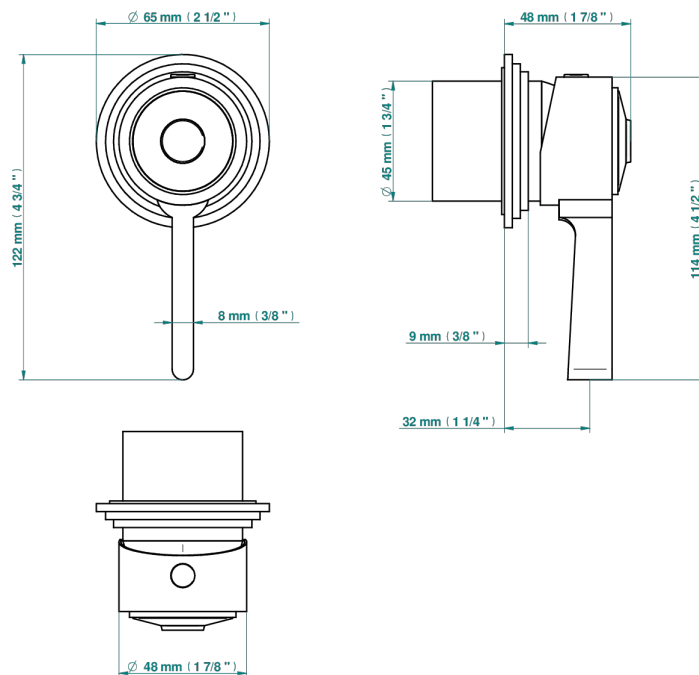

FAUBOURG PORCELANA NEGRA CON MANETAS

G2M-6540RB

Trim only for wall mixer on rosette

Compatible with

6540A
6540A/W

6540A/US

Tube

70853

24/06/2019

CARACTERÍSTICAS

- Faubourg porcelana negra con manetas
- Trim only for wall mixer on rosette

PRODUCTOS RELACIONADOS

- Ref. G00-6540A/US Partie à encastrer pour mitigeur de douche ref.6540 - standard américain

ACABADOS DISPONIBLES

Cerámica negra mate - D30
Cromo - A02
Cromo / dorado - G02
Cromo mate - C02
Dorado - F01
Dorado mate - F07

Dorado pálido - F30
Dorado pálido mate (sin barniz) - F31
Natural smoked Brass - A13
Níquel - B01
Níquel mate - C01
Níquel viejo - H28

Pvd blush - H62
Pvd blush mate - H60
Pvd color latón - H49
Pvd color latón mate - H50
Pvd color níquel - H55
Pvd color níquel mate - H56

Pvd color oro - H52
Pvd color oro mate - H53
Pvd grafito - H64
Pvd grafito mate - H65
Pvd marrón bronce - F33
Pvd marrón bronce mate - F34

Pvd umber - H66
Pvd umber mate - H67