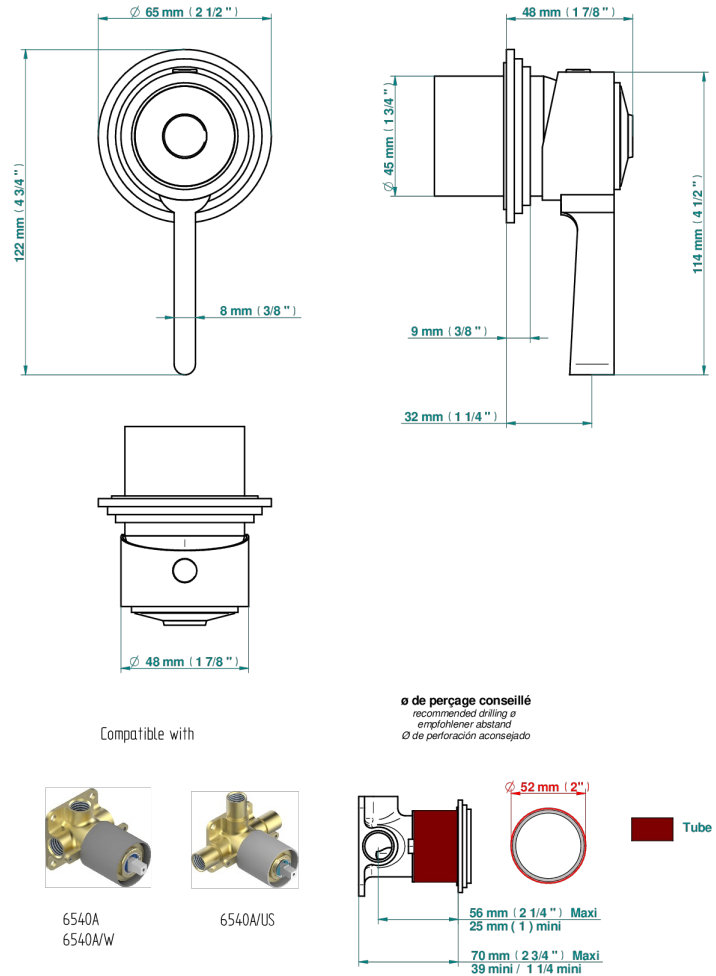

FAUBOURG PORCELAINE NOIRE

G2L-6540RB

Garniture pour mitigeur mural avec rosace

THG[®]
PARIS

70853

24/06/2019

CARACTÉRISTIQUES

- Faubourg Porcelaine noire
- Garniture pour mitigeur mural avec rosace

PRODUITS ASSOCIÉS

- Ref. G00-6540A/US Partie à encastrer pour mitigeur de douche ref.6540 - standard américain

FINITIONS DISPONIBLES

Chromé - A02
Chromé / doré - G02
Chromé mat - C02
Doré brillant - F01
Doré mat - F07
Laiton fumé naturel - A13

Nickel brillant - B01
Nickel mat - C01
Noir mat céramique - D30
Or pâle - F30
Or pâle mat - F31
Pvd blush - H62

Pvd blush mat - H60
Pvd couleur bronze brown - F33
Pvd couleur bronze brown - mat - F34
Pvd couleur doré - H52
Pvd couleur doré mat - H53
Pvd couleur laiton - H49