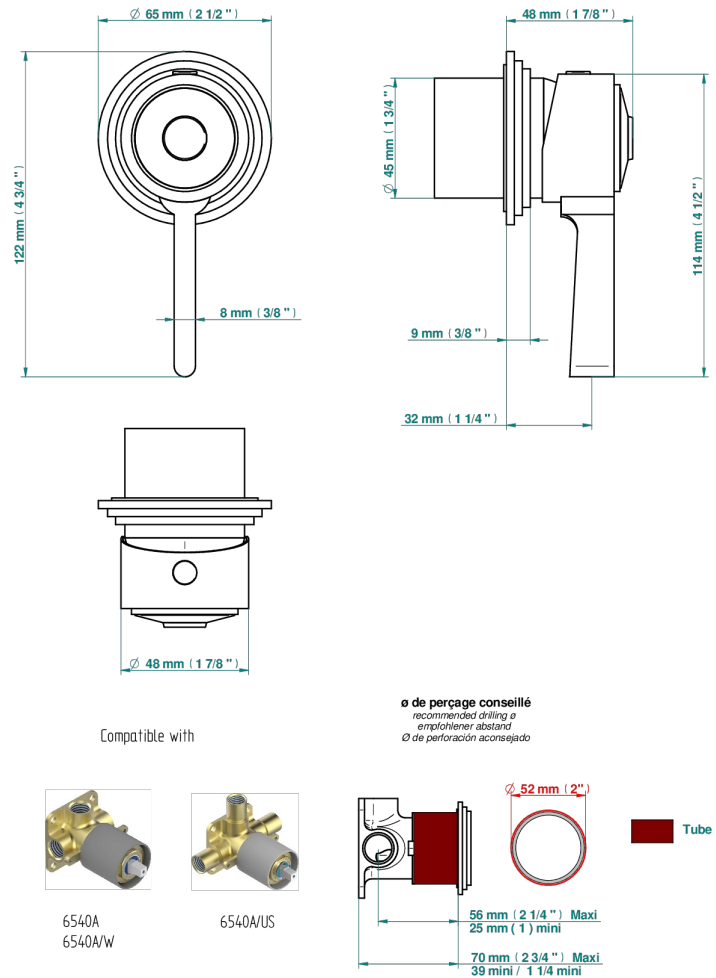

FAUBOURG PORCELANA NEGRA

G2L-6540RB

Trim only for wall mixer on rosette

THG[®]
PARIS

70853

24/06/2019

CARACTERÍSTICAS

- Faubourg porcelana negra
- Trim only for wall mixer on rosette

PRODUCTOS RELACIONADOS

- Ref. G00-6540A/US Partie à encastrer pour mitigeur de douche ref.6540 - standard américain

ACABADOS DISPONIBLES

Cerámica negra mate - D30
Cromo - A02
Cromo / dorado - G02
Cromo mate - C02
Dorado - F01
Dorado mate - F07