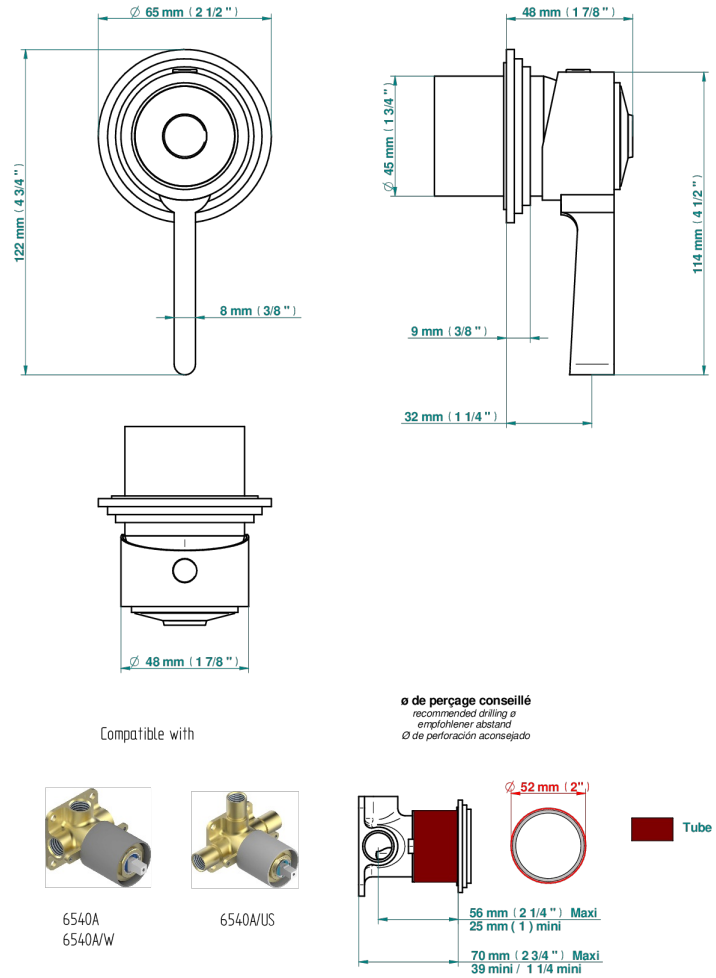

FAUBOURG PORCELAINE BLANCHE

G2K-6540RB

Garniture pour mitigeur mural avec rosace

THG[®]
PARIS

70852

24/06/2019

CARACTÉRISTIQUES

- Faubourg Porcelaine blanche
- Garniture pour mitigeur mural avec rosace

PRODUITS ASSOCIÉS

- Ref. G00-6540A/US Partie à encastrer pour mitigeur de douche ref.6540 - standard américain

FINITIONS DISPONIBLES

Chromé - A02
Chromé / doré - G02
Chromé mat - C02
Doré brillant - F01
Doré mat - F07
Laiton fumé naturel - A13

Nickel brillant - B01
Nickel mat - C01
Noir mat céramique - D30
Or pâle - F30
Or pâle mat - F31
Pvd blush - H62

Pvd blush mat - H60
Pvd couleur bronze brown - F33
Pvd couleur bronze brown - mat - F34
Pvd couleur doré - H52
Pvd couleur doré mat - H53
Pvd couleur laiton - H49