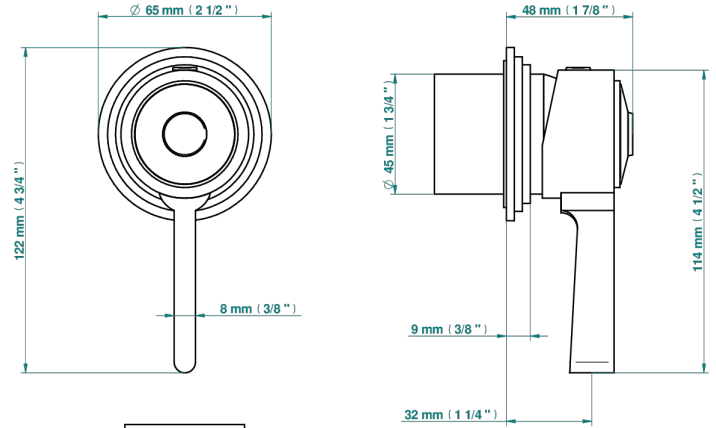

FAUBOURG PORCELANA BLANCA

G2K-6540RB

Trim only for wall mixer on rosette

THG®
PARIS