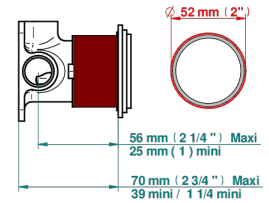

Tube

70852

24/06/2019

CARACTERÍSTICAS

- Faubourg porcelana blanca
- Trim only for wall mixer on rosette

PRODUCTOS RELACIONADOS

- Ref. G00-6540A/US Partie à encastrer pour mitigeur de douche ref.6540 - standard américain

ACABADOS DISPONIBLES

Cerámica negra mate - D30
Cromo - A02
Cromo / dorado - G02
Cromo mate - C02
Dorado - F01
Dorado mate - F07

Dorado pálido - F30
Dorado pálido mate (sin barniz) - F31
Natural smoked Brass - A13
Níquel - B01
Níquel mate - C01
Níquel viejo - H28

Pvd blush - H62
Pvd blush mate - H60
Pvd color latón - H49
Pvd color latón mate - H50
Pvd color níquel - H55
Pvd color níquel mate - H56

Pvd color oro - H52
Pvd color oro mate - H53
Pvd grafito - H64
Pvd grafito mate - H65
Pvd marrón bronce - F33
Pvd marrón bronce mate - F34

Pvd umber - H66
Pvd umber mate - H67