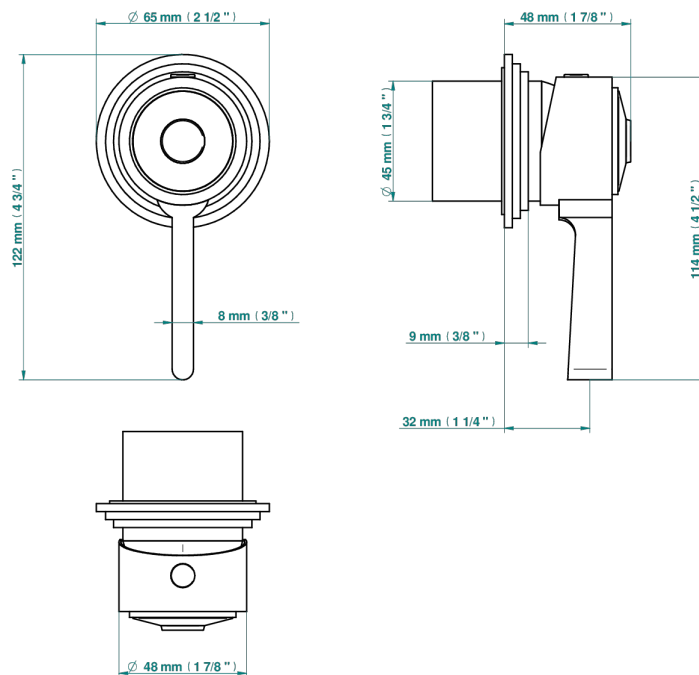

FAUBOURG PORCELAINE BLANCHE A MANETTES

G2J-6540RB

Garniture pour mitigeur mural avec rosace

Compatible with

6540A
6540A/W

6540A/US

Tube

70852

24/06/2019

CARACTÉRISTIQUES

- Faubourg Porcelaine blanche à manettes
- Garniture pour mitigeur mural avec rosace

PRODUITS ASSOCIÉS

- Ref. G00-6540A/US Partie à encastrer pour mitigeur de douche ref.6540 - standard américain

FINITIONS DISPONIBLES

Chromé - A02
Chromé / doré - G02
Chromé mat - C02
Doré brillant - F01
Doré mat - F07
Laiton fumé naturel - A13

Nickel brillant - B01
Nickel mat - C01
Noir mat céramique - D30
Or pâle - F30
Or pâle mat - F31
Pvd blush - H62

Pvd blush mat - H60
Pvd couleur bronze brown - F33
Pvd couleur bronze brown - mat - F34
Pvd couleur doré - H52
Pvd couleur doré mat - H53
Pvd couleur laiton - H49

Pvd couleur laiton mat - H50
Pvd couleur nickel - H55
Pvd couleur nickel mat - H56
Pvd graphite - H64
Pvd graphite mat - H65
Pvd umber - H66

Pvd umber mat - H67
Vieux nickel - H28