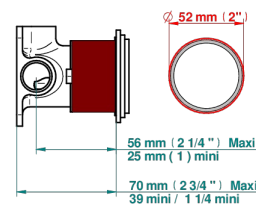

Tube

70852

24/06/2019

CARACTÉRISTIQUES

- Faubourg Porcelaine blanche à manettes
- Garniture pour mitigeur mural avec rosace

PRODUITS ASSOCIÉS

- Ref. G00-6540A/US Partie à encastrer pour mitigeur de douche ref.6540 - standard américain

FINITIONS DISPONIBLES

Chromé - A02
Chromé / doré - G02
Chromé mat - C02
Doré brillant - F01
Doré mat - F07
Laiton fumé naturel - A13

Nickel brillant - B01
Nickel mat - C01
Noir mat céramique - D30
Or pâle - F30
Or pâle mat - F31
Pvd blush - H62

Pvd blush mat - H60
Pvd couleur bronze brown - F33
Pvd couleur bronze brown - mat - F34
Pvd couleur doré - H52
Pvd couleur doré mat - H53
Pvd couleur laiton - H49

Pvd couleur laiton mat - H50
Pvd couleur nickel - H55
Pvd couleur nickel mat - H56
Pvd graphite - H64
Pvd graphite mat - H65
Pvd umber - H66

Pvd umber mat - H67
Vieux nickel - H28