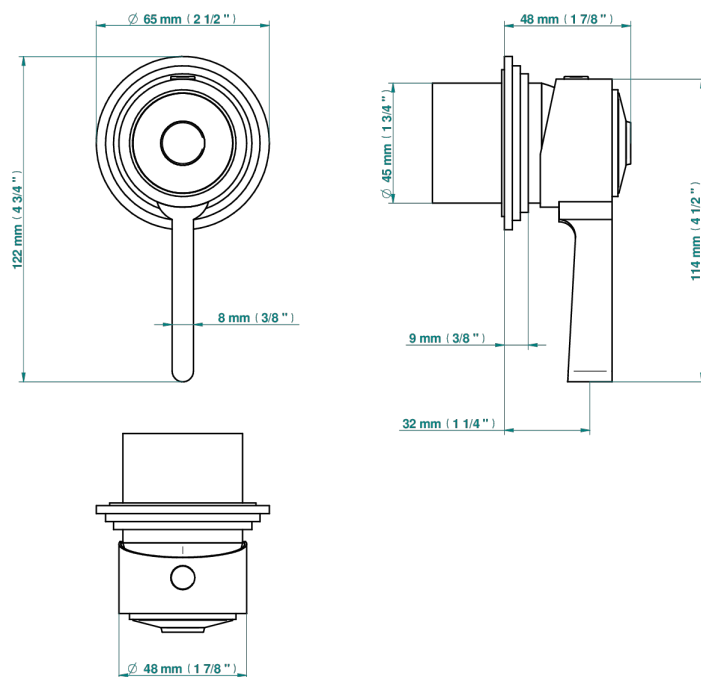

FAUBOURG PORCELANA BLANCA CON MANETAS

G2J-6540RB

Trim only for wall mixer on rosette

Compatible with

6540A
6540A/W

6540/US

Tube

70852

24/06/2019

CARACTERÍSTICAS

- Faubourg porcelana blanca con manetas
- Trim only for wall mixer on rosette

PRODUCTOS RELACIONADOS

- Ref. G00-6540A/US Partie à encastrer pour mitigeur de douche ref.6540 - standard américain

ACABADOS DISPONIBLES

Cerámica negra mate - D30
Cromo - A02
Cromo / dorado - G02
Cromo mate - C02
Dorado - F01
Dorado mate - F07

Dorado pálido - F30
Dorado pálido mate (sin barniz) - F31
Natural smoked Brass - A13
Níquel - B01
Níquel mate - C01
Níquel viejo - H28

Pvd blush - H62
Pvd blush mate - H60
Pvd color latón - H49
Pvd color latón mate - H50
Pvd color níquel - H55
Pvd color níquel mate - H56

Pvd color oro - H52
Pvd color oro mate - H53
Pvd grafito - H64
Pvd grafito mate - H65
Pvd marrón bronce - F33
Pvd marrón bronce mate - F34

Pvd umber - H66
Pvd umber mate - H67