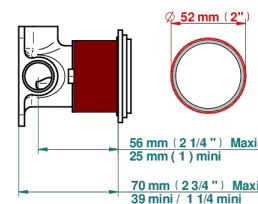

Tube

70852

24/06/2019

CARACTERÍSTICAS

- Faubourg porcelana blanca con manetas
- Trim only for wall mixer on rosette

PRODUCTOS RELACIONADOS

- Ref. G00-6540A/US Partie à encastrer pour mitigeur de douche ref.6540 - standard américain

ACABADOS DISPONIBLES

Cerámica negra mate - D30
Cromo - A02
Cromo / dorado - G02
Cromo mate - C02
Dorado - F01
Dorado mate - F07

Dorado pálido - F30
Dorado pálido mate (sin barniz) - F31
Natural smoked Brass - A13
Níquel - B01
Níquel mate - C01
Níquel viejo - H28

Pvd blush - H62
Pvd blush mate - H60
Pvd color latón - H49
Pvd color latón mate - H50
Pvd color níquel - H55
Pvd color níquel mate - H56

Pvd color oro - H52
Pvd color oro mate - H53
Pvd grafito - H64
Pvd grafito mate - H65
Pvd marrón bronce - F33
Pvd marrón bronce mate - F34

Pvd umber - H66
Pvd umber mate - H67