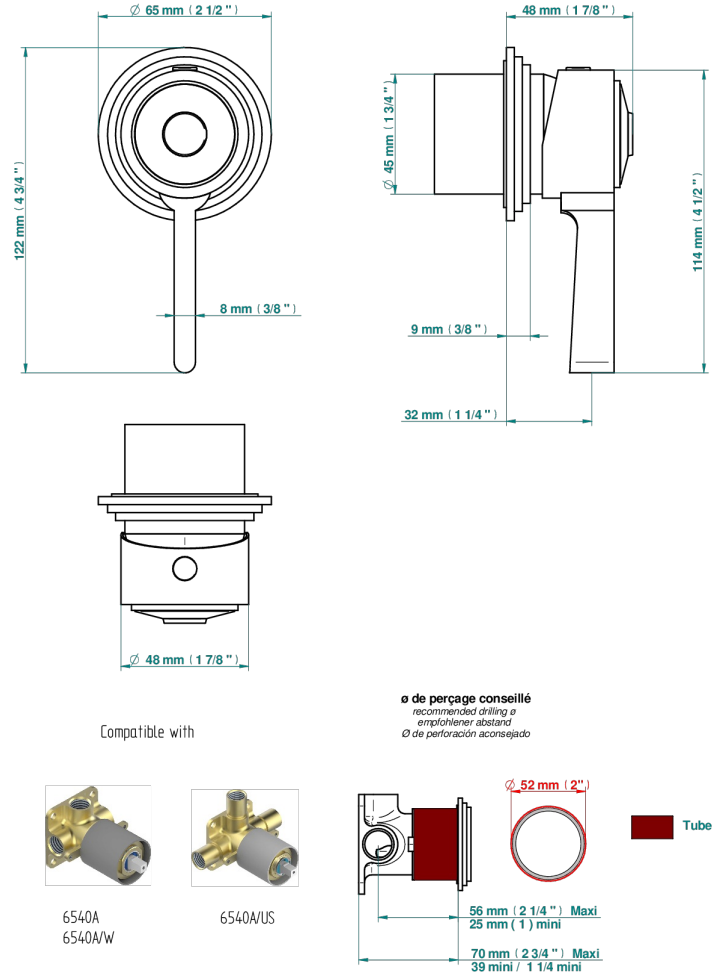

# FROUFROU CON MANETAS

G2P-6540RB

Trim only for wall mixer on rosette

70851

24/06/2019

## CARACTERÍSTICAS

- Froufrou con manetas
- Trim only for wall mixer on rosette

## PRODUCTOS RELACIONADOS

- Ref. G00-6540A/US Partie à encastrer pour mitigeur de douche ref.6540 - standard américain