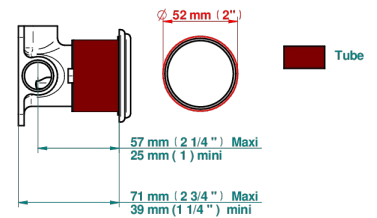

70847

21/06/2019

CARACTÉRISTIQUES

- Malmaison Portoro
- Garniture pour mitigeur mural avec rosace

PRODUITS ASSOCIÉS

- Ref. G00-6540A/US Partie à encastrer pour mitigeur de douche ref.6540 - standard américain

FINITIONS DISPONIBLES

Bronze clair - D01
Chromé - A02
Chromé / doré - G02
Chromé mat - C02
Doré brillant - F01
Doré mat - F07

Nickel brillant - B01
Nickel mat - C01
Noir mat céramique - D30
Or pâle - F30
Or pâle mat - F31
Vieux cuivre rouge mat - H07

Vieux nickel - H28