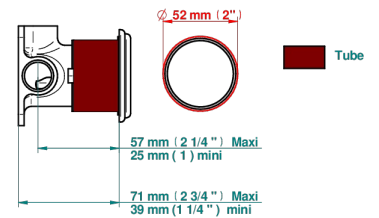

70847

21/06/2019

CARACTERÍSTICAS

- Malmaison Portoro
- Trim only for wall mixer on rosette

PRODUCTOS RELACIONADOS

- Ref. G00-6540A/US Partie à encastrer pour mitigeur de douche ref.6540 - standard américain

ACABADOS DISPONIBLES

Bronce claro - D01
Cerámica negra mate - D30
Cobre viejo mate - H07
Cromo - A02
Cromo / dorado - G02
Cromo mate - C02

Dorado - F01
Dorado mate - F07
Dorado pálido - F30
Dorado pálido mate (sin barniz) - F31
Níquel - B01
Níquel mate - C01

Níquel viejo - H28