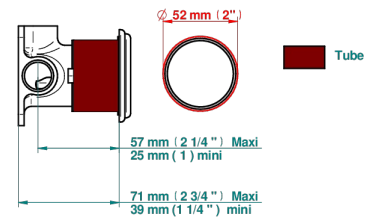

70847

21/06/2019

CARACTERÍSTICAS

- Malmaison Portoro
- Trim only for wall mixer on rosette

PRODUCTOS RELACIONADOS

- Ref. G00-6540A Rough parts for wall mounted flush fit shower mixer 2 x 1/2" inlets 1 x 1/2" outlet

ACABADOS DISPONIBLES

Bronce claro - D01
Cerámica negra mate - D30
Cobre viejo mate - H07
Cromo - A02
Cromo / dorado - G02
Cromo mate - C02

Dorado - F01
Dorado mate - F07
Dorado pálido - F30
Dorado pálido mate (sin barniz) - F31
Níquel - B01
Níquel mate - C01

Níquel viejo - H28