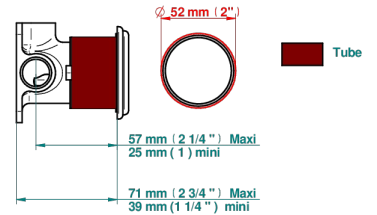

70847

21/06/2019

CARACTÉRISTIQUES

- Malmaison Métal
- Garniture pour mitigeur mural avec rosace

PRODUITS ASSOCIÉS

- Ref. G00-6540A/US Partie à encastrer pour mitigeur de douche ref.6540 - standard américain

FINITIONS DISPONIBLES

Bronze clair - D01
Chromé - A02
Chromé / doré - G02
Chromé mat - C02
Doré brillant - F01
Doré mat - F07

Nickel brillant - B01
Nickel mat - C01
Noir mat céramique - D30
Or pâle - F30
Or pâle mat - F31
Vieux cuivre rouge mat - H07

Vieux nickel - H28