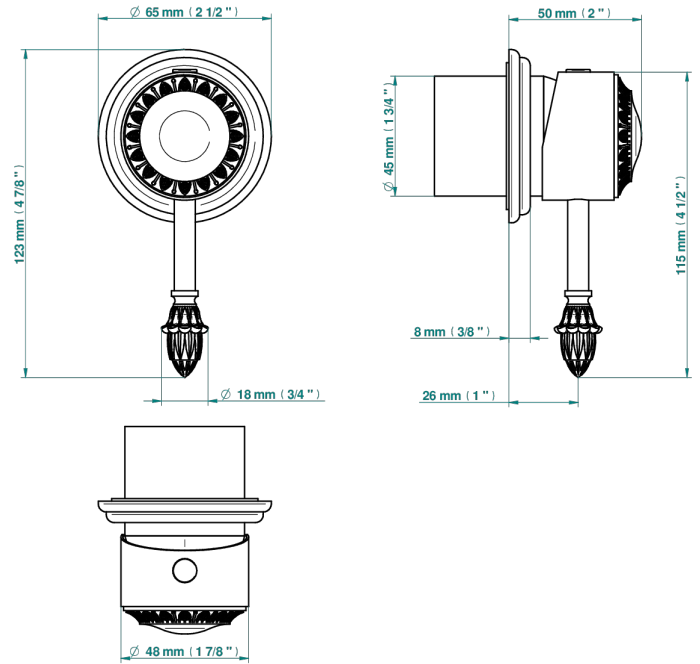

MALMAISON METAL

U93-6540RB

Trim only for wall mixer on rosette

THG®
PARIS

Compatible with

6540A
6540A/W

6540/US