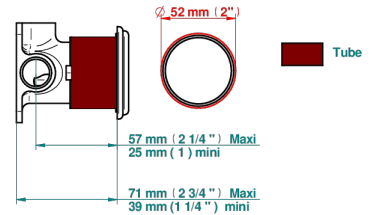

70847

21/06/2019

CARACTERÍSTICAS

- Malmaison metal
- Trim only for wall mixer on rosette

PRODUCTOS RELACIONADOS

- Ref. G00-6540A/US Partie à encastrer pour mitigeur de douche ref.6540 - standard américain

ACABADOS DISPONIBLES

Bronce claro - D01
Cerámica negra mate - D30
Cobre viejo mate - H07
Cromo - A02
Cromo / dorado - G02
Cromo mate - C02

Dorado - F01
Dorado mate - F07
Dorado pálido - F30
Dorado pálido mate (sin barniz) - F31
Níquel - B01
Níquel mate - C01

Níquel viejo - H28