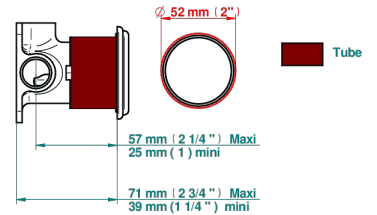

70847

21/06/2019

CARACTÉRISTIQUES

- Malmaison Métal
- Garniture pour mitigeur mural avec rosace

PRODUITS ASSOCIÉS

- Ref. G00-6540A Partie à encastrer pour mitigeur de douche mural ref.6540 (2 arrivées 1/2" et 1 sortie 1/2")

FINITIONS DISPONIBLES

Bronze clair - D01
Chromé - A02
Chromé / doré - G02
Chromé mat - C02
Doré brillant - F01
Doré mat - F07

Nickel brillant - B01
Nickel mat - C01
Noir mat céramique - D30
Or pâle - F30
Or pâle mat - F31
Vieux cuivre rouge mat - H07

Vieux nickel - H28