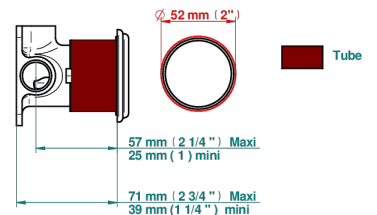

70842

21/06/2019

CARACTERÍSTICAS

- Pétale de Cristal clair liseré doré
- Trim only for wall mixer on rosette

PRODUCTOS RELACIONADOS

- Ref. G00-6540A Rough parts for wall mounted flush fit shower mixer 2 x 1/2" inlets 1 x 1/2" outlet

ACABADOS DISPONIBLES

Bronce claro - D01
Cerámica negra mate - D30
Cobre viejo mate - H07
Cromo - A02
Cromo / dorado - G02
Cromo mate - C02

Dorado - F01
Dorado mate - F07
Dorado pálido - F30
Dorado pálido mate (sin barniz) - F31
Níquel - B01
Níquel mate - C01

Níquel viejo - H28
Pvd blush - H62
Pvd blush mate - H60
Pvd color latón - H49
Pvd color latón mate - H50
Pvd color níquel - H55

Pvd color níquel mate - H56
Pvd color oro - H52
Pvd color oro mate - H53
Pvd grafito - H64
Pvd grafito mate - H65
Pvd marrón bronce - F33

Pvd marrón bronce mate - F34
Pvd umber - H66
Pvd umber mate - H67